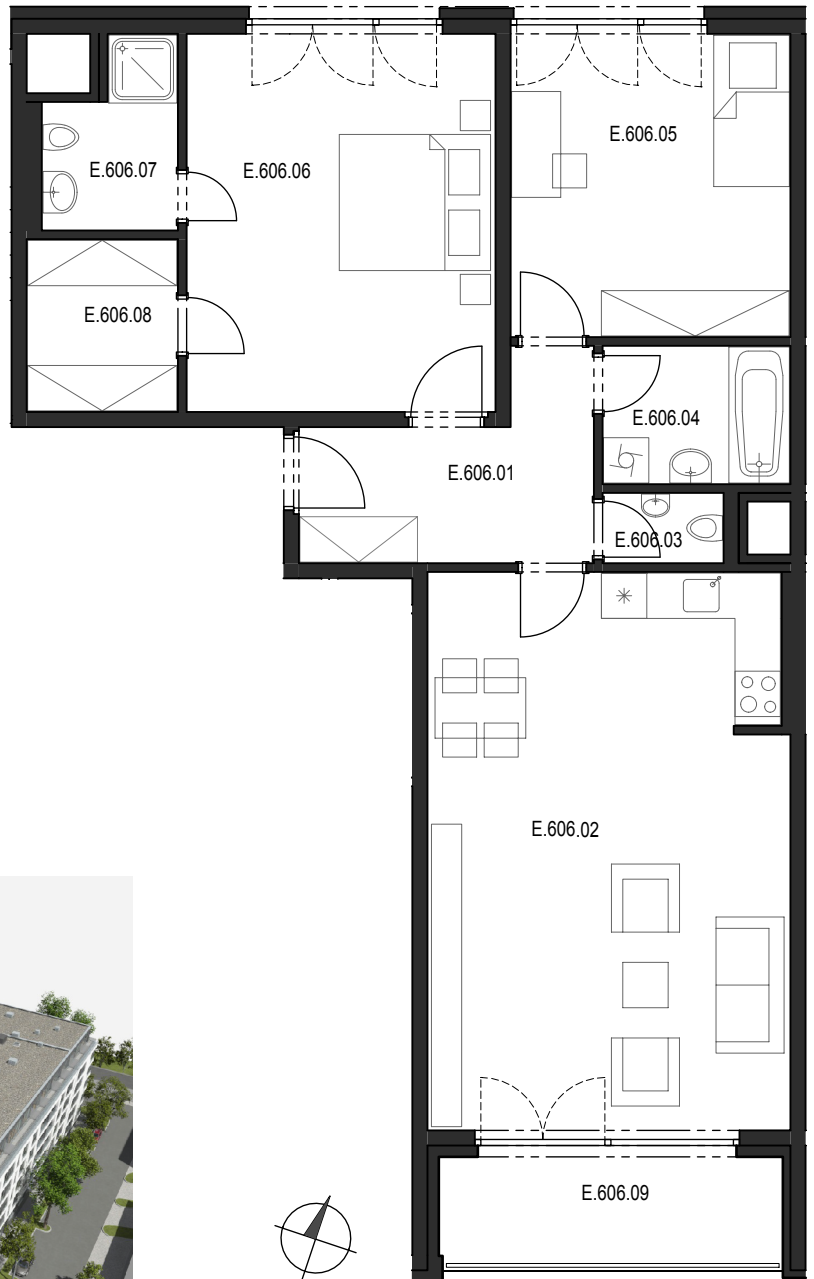

Bytový komplex Panorama Plzeň

Generální projektant:

A.S.S.A. architekti s.r.o.
 Perlová 7, 301 00 Plzeň
 tel. +420 377236429
 www.assa.cz

Sekce domu		E
Podlaží		6.NP
Typ bytu		3+kk
Byt		E.606
Číslo	Místnost	m ²
E.606.01	Předsíň	8.74
E.606.02	Obývací pokoj + kk	35.13
E.606.03	WC	1.49
E.606.04	Koupelna	4.55
E.606.05	Pokoj	15.15
E.606.06	Ložnice	20.81
E.606.07	Koupelna	3.97
E.606.08	Šatna	4.65
Celkem		94,49
E.606.09	Lodžie	7.37

SITUAČNÍ UMÍSTĚNÍ

UMÍSTĚNÍ BYTU V 6.NP
 SEKCE "E"