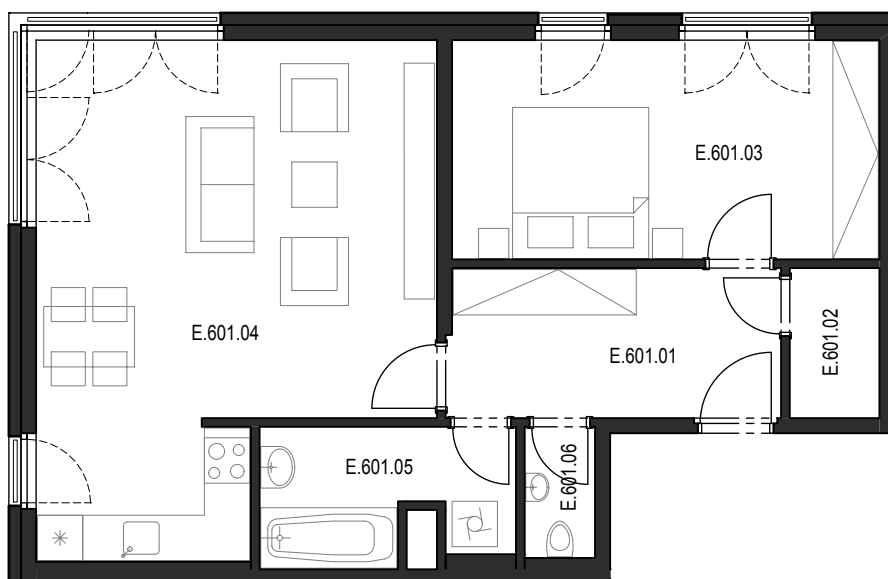

SITUAČNÍ UMÍSTĚNÍ