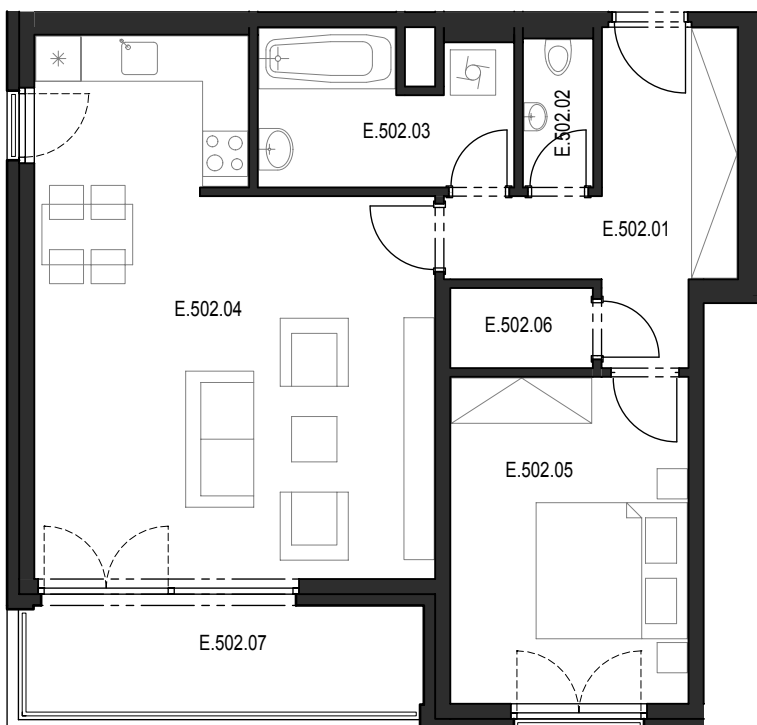

# Bytový komplex Panorama Plzeň

Generální projektant:

A.S.S.A. architekti s.r.o.  
 Perlová 7, 301 00 Plzeň  
 tel. +420 377236429  
 www.assa.cz

<b>Sekce domu</b>		<b>E</b>
Podlaží		5.NP
Typ bytu		2+kk
<b>Byt</b>		<b>E.502</b>
Číslo	Místnost	m2
E.502.01	Předsíň	10.08
E.502.02	WC	1.83
E.502.03	Koupelna	6.43
E.502.04	Obývací pokoj + kk	33.25
E.502.05	Ložnice	13.62
E.502.06	Komora	2.08
<b>Celkem</b>		<b>67,29</b>
E.502.07	Lodžie	8.58