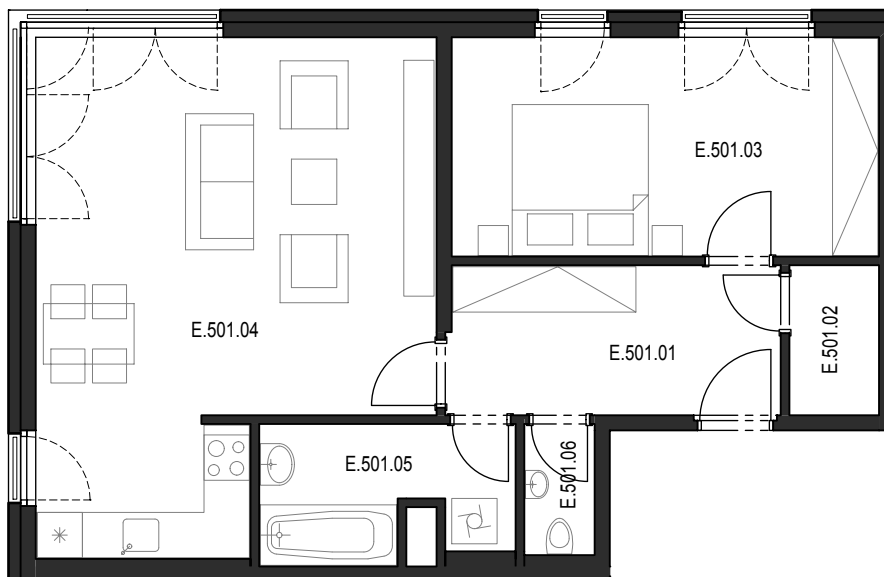

SITUAČNÍ UMÍSTĚNÍ