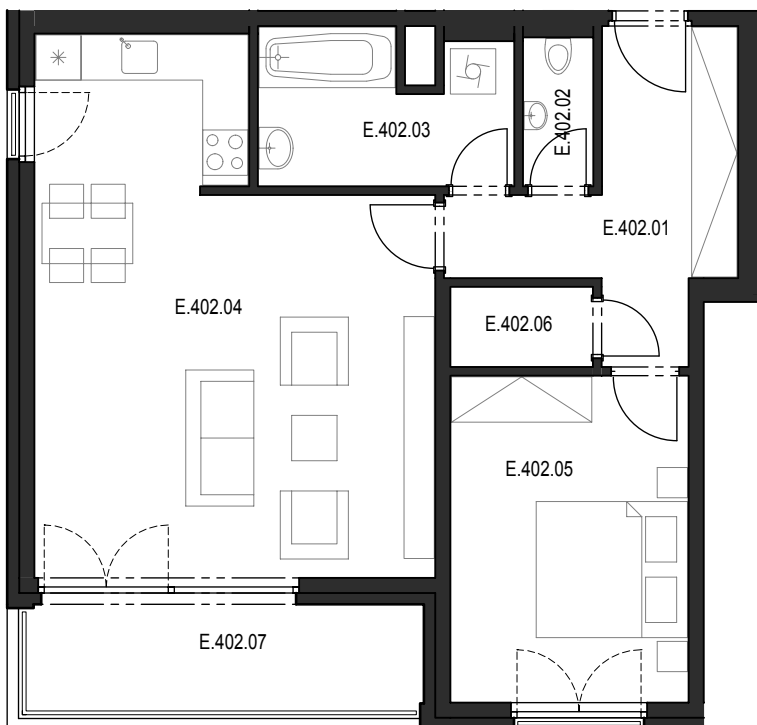

Bytový komplex Panorama Plzeň

Generální projektant:

A.S.S.A. architekti s.r.o.
 Perlová 7, 301 00 Plzeň
 tel. +420 377236429
 www.assa.cz

Sekce domu		E
Podlaží		4.NP
Typ bytu		2+kk
Byt		E.402
Číslo	Místnost	m2
E.402.01	Předsíň	10.08
E.402.02	WC	1.83
E.402.03	Koupelna	6.43
E.402.04	Obývací pokoj + kk	33.25
E.402.05	Ložnice	13.62
E.402.06	Komora	2.08
Celkem		67,29
E.402.07	Lodžie	8.58