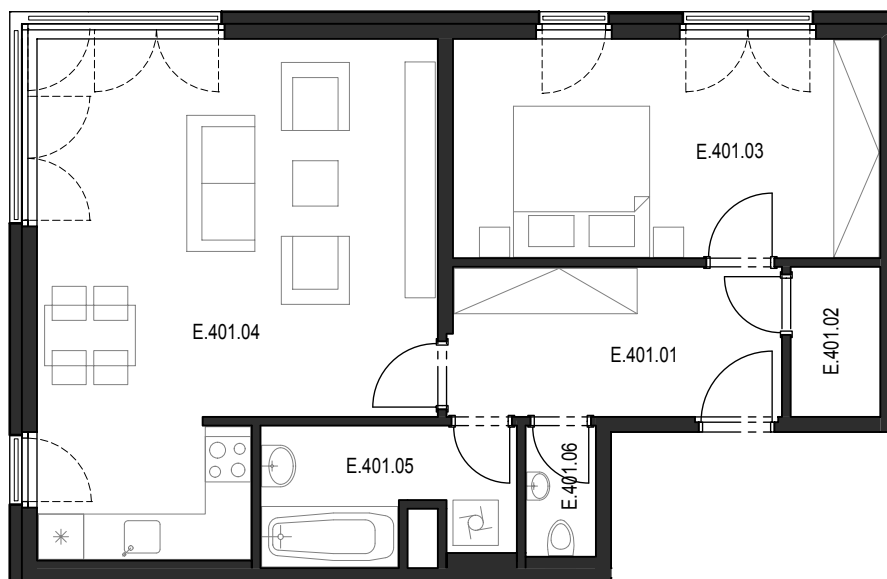

SITUAČNÍ UMÍSTĚNÍ