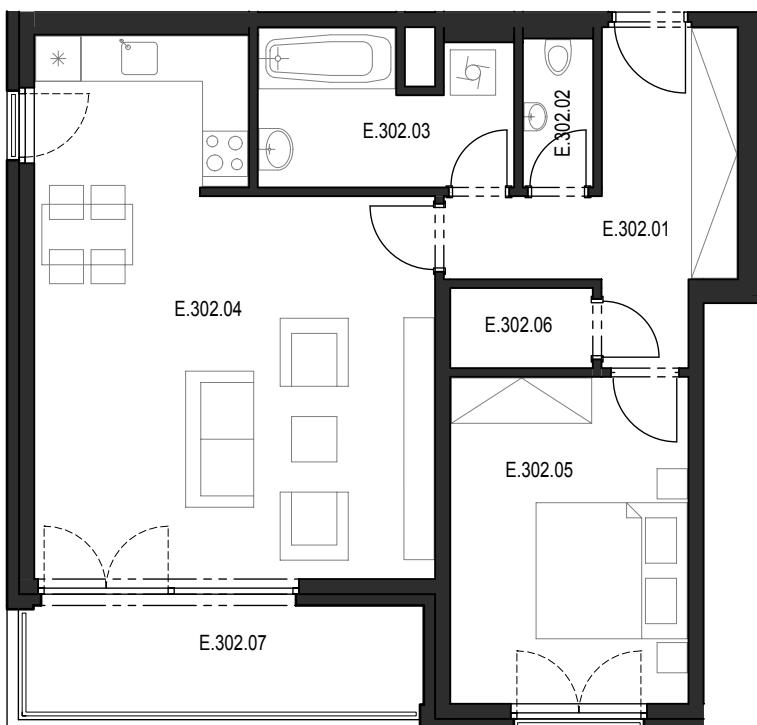

Bytový komplex Panorama Plzeň

Generální projektant:

A.S.S.A. architekti s.r.o.
 Perlová 7, 301 00 Plzeň
 tel. +420 377236429
 www.assa.cz

Sekce domu		E
Podlaží		3.NP
Typ bytu		2+kk
Byt		E.302
Číslo	Místnost	m2
E.302.01	Předsiň	10.08
E.302.02	WC	1.83
E.302.03	Koupelna	6.43
E.302.04	Obývací pokoj + kk	33.25
E.302.05	Ložnice	13.62
E.302.06	Komora	2.08
Celkem		67,29
E.302.07	Lodžie	8.58