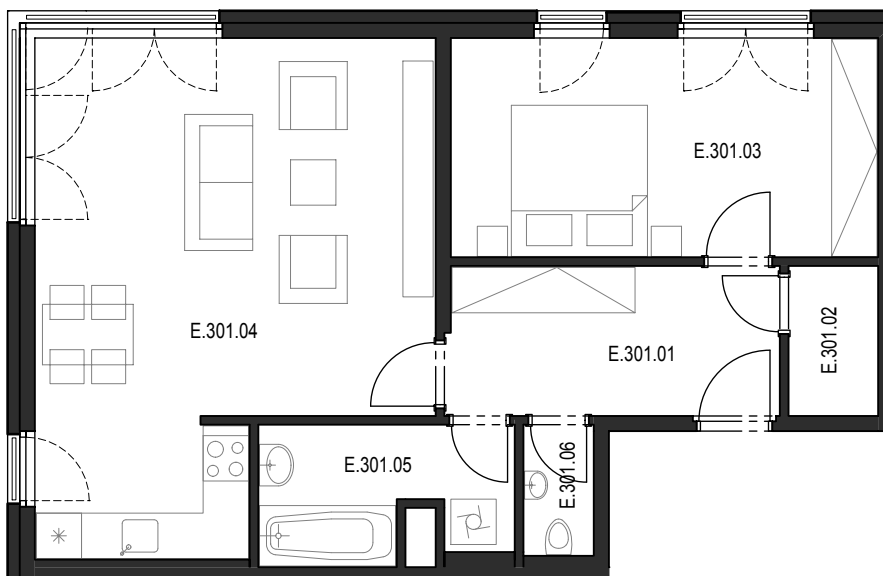

SITUAČNÍ UMÍSTĚNÍ