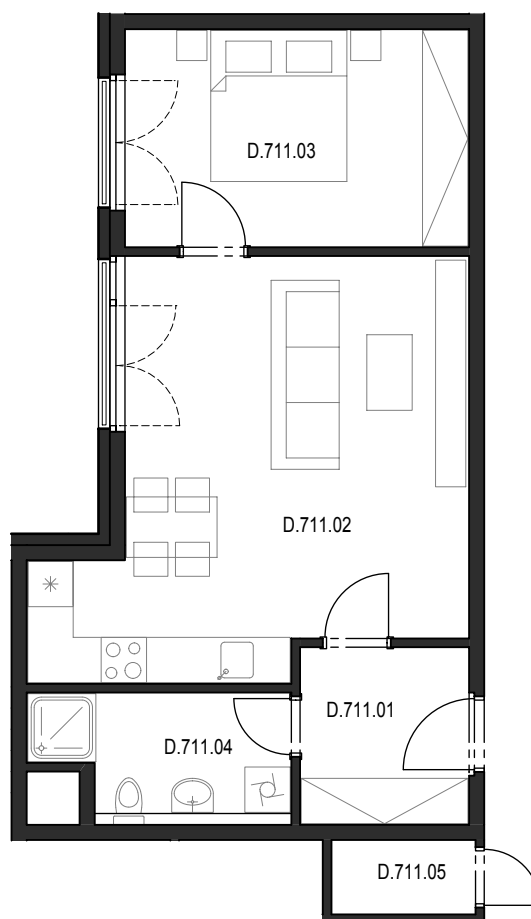

# Bytový komplex Panorama Plzeň

Generální projektant:

A.S.S.A. architekti s.r.o.  
 Perlová 7, 301 00 Plzeň  
 tel. +420 377236429  
 www.assa.cz

SITUAČNÍ UMÍSTĚNÍ

UMÍSTĚNÍ BYTU V 7.NP SEKCE "D"

<b>Sekce domu</b>		<b>D</b>
Podlaží		7.NP
Typ bytu		2+kk
<b>Byt</b>		<b>D.711</b>
Číslo	Místnost	m2
D.711.01	Předsíň	5.50
D.711.02	Obývací pokoj + kk	26.56
D.711.03	Ložnice	13.13
D.711.04	Koupelna + WC	5.00
<b>Celkem</b>		<b>50,19</b>
D.711.05	Komora (na chodbě)	1.88