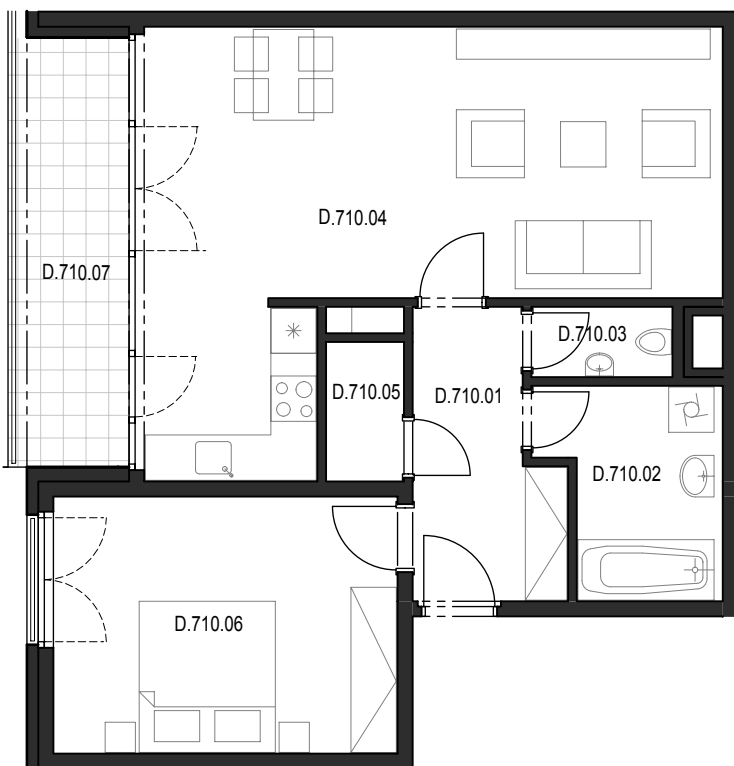

Bytový komplex Panorama Plzeň

Generální projektant:

A.S.S.A. architekti s.r.o.
 Perlová 7, 301 00 Plzeň
 tel. +420 377236429
 www.assa.cz

Sekce domu		D
Podlaží		7.NP
Typ bytu		2+kk
Byt		D.710
Číslo	Místnost	m2
D.710.01	Předsíň	7.15
D.710.02	Koupelna	6.07
D.710.03	WC	1.73
D.710.04	Obývací pokoj + kk	33.52
D.710.05	Komora	1.98
D.710.06	Ložnice	15.47
Celkem		65,92
D.710.07	Terasa	9.07

SITUAČNÍ UMÍSTĚNÍ

UMÍSTĚNÍ BYTU V 7.NP SEKCE "D"