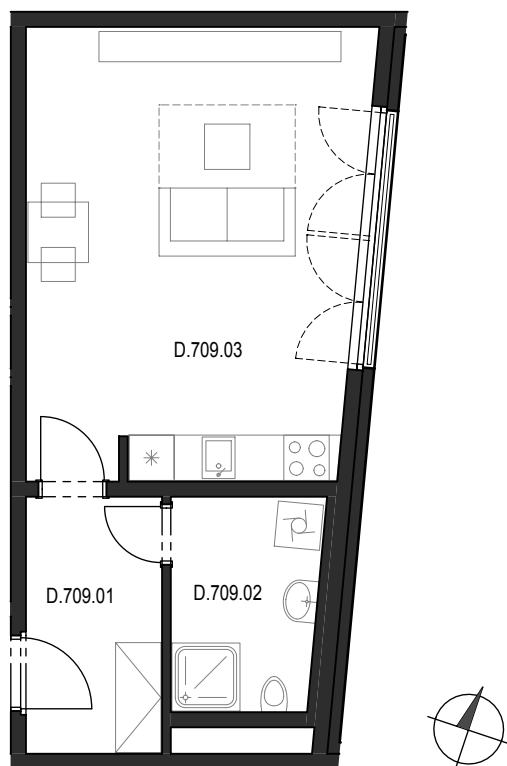

# Bytový komplex Panorama Plzeň

Generální projektant:

A.S.S.A. architekti s.r.o.  
 Perlová 7, 301 00 Plzeň  
 tel. +420 377236429  
 www.assa.cz

SITUAČNÍ UMÍSTĚNÍ

UMÍSTĚNÍ BYTU V 7.NP SEKCE "D"

Sekce domu		D
Podlaží		7.NP
Typ bytu		1+kk
Byt		D.709
Číslo	Místnost	m2
D.709.01	Předsíň	6.36
D.709.02	Koupelna + WC	5.60
D.709.03	Pokoj + kk	26.29
Celkem		38,25