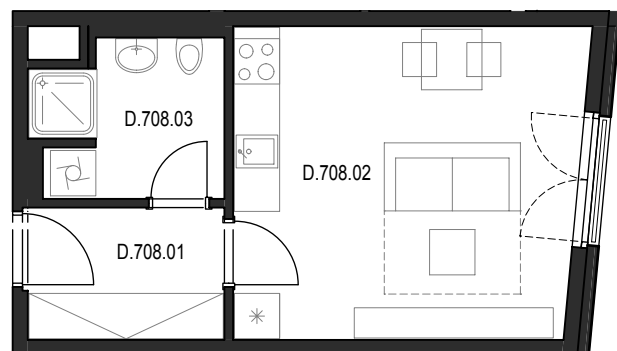

Bytový komplex Panorama Plzeň

Generální projektant:

A.S.S.A. architekti s.r.o.
Perlová 7, 301 00 Plzeň
tel. +420 377236429
www.assa.cz

| Sekce domu | | D |
|------------|---------------|-------|
| Podlaží | | 7.NP |
| Typ bytu | | 1+kk |
| Byt | | D.708 |
| Číslo | Místnost | m2 |
| D.708.01 | Předsíň | 4.80 |
| D.708.02 | Pokoj + kk | 18.93 |
| D.708.03 | Koupelna + WC | 4.94 |
| Celkem | | 28,67 |

SITUAČNÍ UMÍSTĚNÍ

UMÍSTĚNÍ BYTU V 7.NP SEKCE "D"