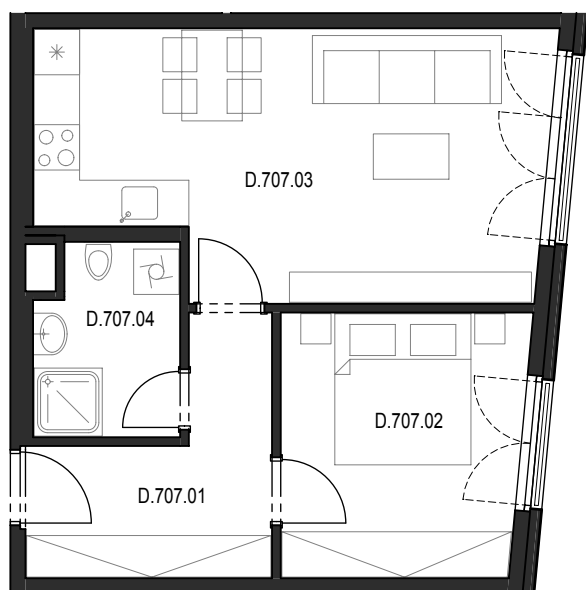

Bytový komplex Panorama Plzeň

Generální projektant:

A.S.S.A. architekti s.r.o.
 Perlová 7, 301 00 Plzeň
 tel. +420 377236429
 www.assa.cz

Sekce domu		D
Podlaží		7.NP
Typ bytu		2+kk
Byt		D.707
Číslo	Místnost	m2
D.707.01	Předsíň	7.99
D.707.02	Ložnice	11.17
D.707.03	Obývací pokoj + kk	22.67
D.707.04	Koupelna + WC	4.56
Celkem		46,39

SITUAČNÍ UMÍSTĚNÍ

UMÍSTĚNÍ BYTU V 7.NP SEKCE "D"