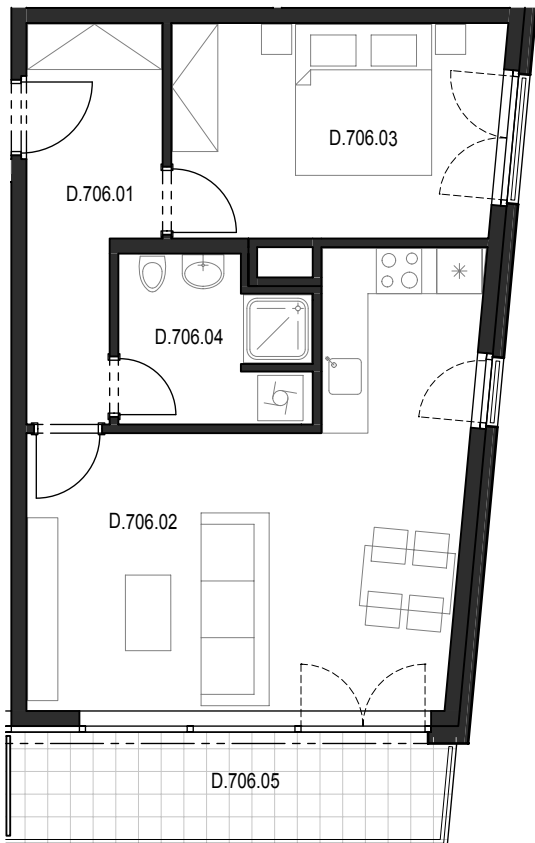

# Bytový komplex Panorama Plzeň

Generální projektant:

A.S.S.A. architekti s.r.o.  
 Perlová 7, 301 00 Plzeň  
 tel. +420 377236429  
 www.assa.cz

Sekce domu		D
Podlaží		7.NP
Typ bytu		2+kk
<b>Byt</b>		<b>D.706</b>
Číslo	Místnost	m2
D.706.01	Předsíň	8.18
D.706.02	Obývací pokoj + kk	26.06
D.706.03	Ložnice	12.32
D.706.04	Koupelna + WC	5.21
<b>Celkem</b>		<b>51,77</b>
D.706.05	Terasa	8.86
D.706.06	Komora (na chodbě)	1.87

SITUAČNÍ UMÍSTĚNÍ

UMÍSTĚNÍ BYTU V 7.NP SEKCE "D"