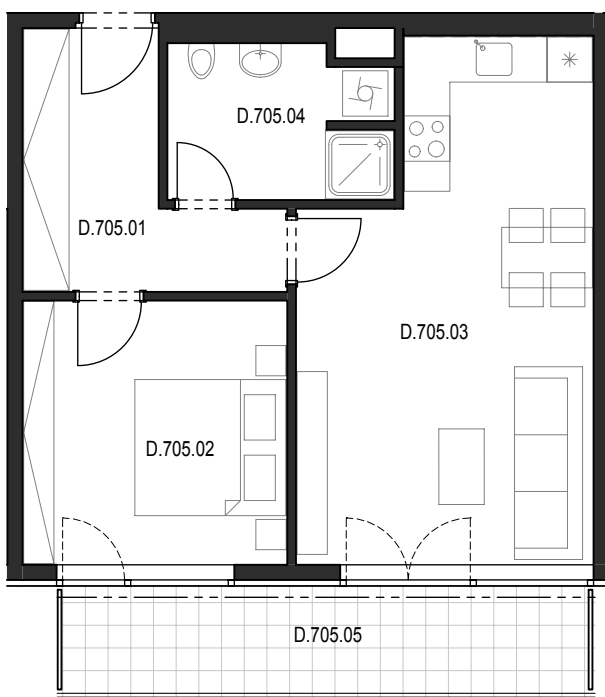

Bytový komplex Panorama Plzeň

Generální projektant:

A.S.S.A. architekti s.r.o.
 Perlová 7, 301 00 Plzeň
 tel. +420 377236429
 www.assa.cz

Sekce domu		D
Podlaží		7.NP
Typ bytu		2+kk
Byt		D.705
Číslo	Místnost	m2
D.705.01	Předsíň	8.49
D.705.02	Ložnice	12.23
D.705.03	Obývací pokoj + kk	24.29
D.705.04	Koupelna + WC	5.84
Celkem		50,85
D.705.05	Terasa	10.59
D.705.06	Komora (na chodbě)	1.87

SITUAČNÍ UMÍSTĚNÍ

UMÍSTĚNÍ BYTU V 7.NP SEKCE "D"