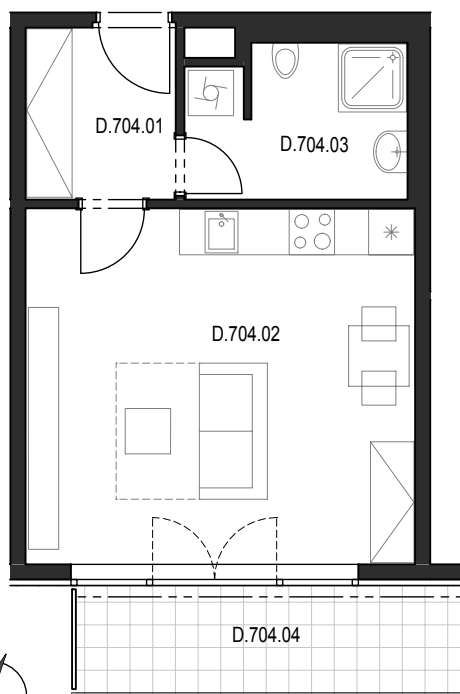

SITUAČNÍ UMÍSTĚNÍ

UMÍSTĚNÍ BYTU V 7.NP SEKCE "D"

Sekce domu		D
Podlaží		7.NP
Typ bytu		1+kk
Byt		D.704
Číslo	Místnost	m2
D.704.01	Předsíň	4.78
D.704.02	Obývací pokoj + kk	24.18
D.704.03	Koupelna + WC	5.77
Celkem		34,73
D.704.04	Terasa	7.83

0 1m 2m 3m 4m 5m 6m