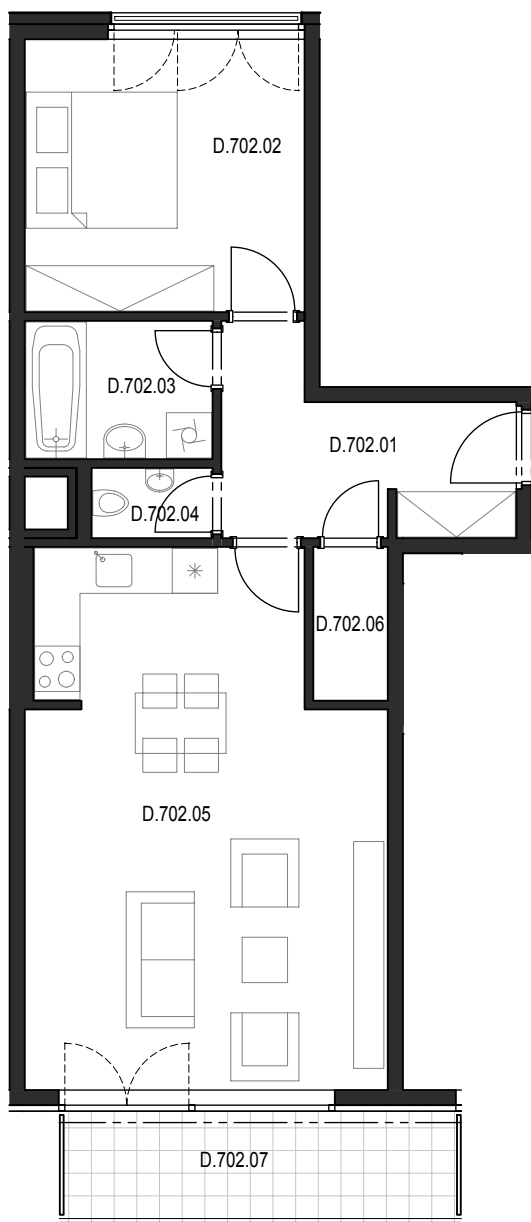

Bytový komplex Panorama Plzeň

Generální projektant:

A.S.S.A. architekti s.r.o.
Perlová 7, 301 00 Plzeň
tel. +420 377236429
www.assa.cz

Sekce domu		D
Podlaží		7.NP
Typ bytu		2+kk
Byt		D.702
Číslo	Místnost	m ²
D.702.01	Předsíň	8.55
D.702.02	Ložnice	13.36
D.702.03	Koupelna	4.55
D.702.04	WC	1.49
D.702.05	Obývací pokoj + kk	31.80
D.702.06	Komora	2.08
Celkem		61,83
D.702.07	Terasa	7.91

SITUAČNÍ UMÍSTĚNÍ

UMÍSTĚNÍ BYTU V 7.NP SEKCE "D"