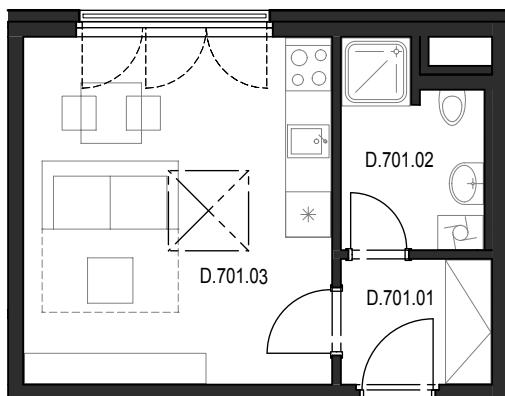

Bytový komplex Panorama Plzeň

Generální projektant:

A.S.S.A. architekti s.r.o.
 Perlová 7, 301 00 Plzeň
 tel. +420 377236429
 www.assa.cz

SITUAČNÍ UMÍSTĚNÍ

UMÍSTĚNÍ BYTU V 7.NP SEKCE "D"

Sekce domu		D
Podlaží		7.NP
Typ bytu		1+kk
Byt		D.701
Číslo	Místnost	m2
D.701.01	Předsíň	3.58
D.701.02	Koupelna + WC	4.66
D.701.03	Pokoj + kk	18.79
Celkem		27,03