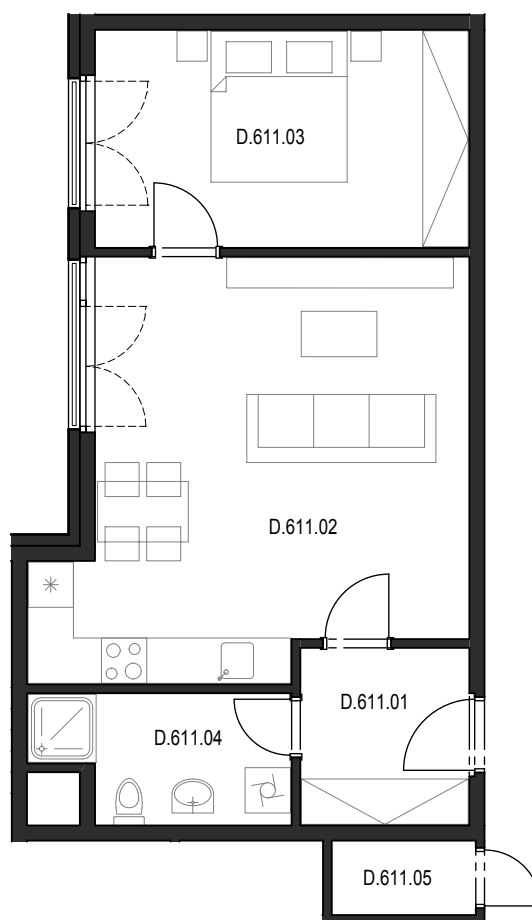

# Bytový komplex Panorama Plzeň

Generální projektant:

A.S.S.A. architekti s.r.o.  
 Perlová 7, 301 00 Plzeň  
 tel. +420 377236429  
 www.assa.cz

SITUAČNÍ UMÍSTĚNÍ

UMÍSTĚNÍ BYTU V 6.NP SEKCE "D"

<b>Sekce domu</b>		<b>D</b>
Podlaží		6.NP
Typ bytu		2+kk
<b>Byt</b>		<b>D.611</b>
Číslo	Místnost	m2
D.611.01	Předsíň	5.50
D.611.02	Obývací pokoj + kk	28.17
D.611.03	Ložnice	14.28
D.611.04	Koupelna + WC	5.00
<b>Celkem</b>		<b>52,95</b>
D.611.05	Komora (na chodbě)	1.88