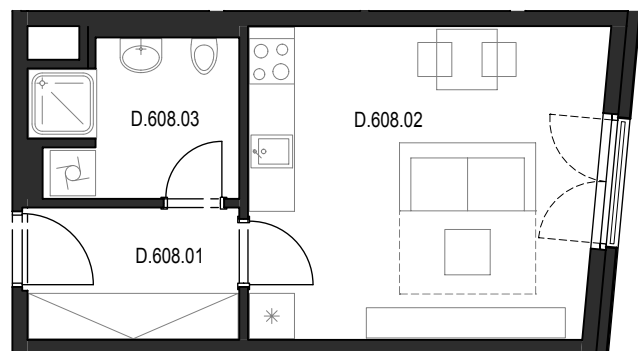

Bytový komplex Panorama Plzeň

Generální projektant:

A.S.S.A. architekti s.r.o.
Perlová 7, 301 00 Plzeň
tel. +420 377236429
www.assa.cz

Sekce domu		D
Podlaží		6.NP
Typ bytu		1+kk
Byt		D.608
Číslo	Místnost	m2
D.608.01	Předsíň	5.15
D.608.02	Pokoj + kk	19.14
D.608.03	Koupelna + WC	5.37
Celkem		29,66

SITUAČNÍ UMÍSTĚNÍ