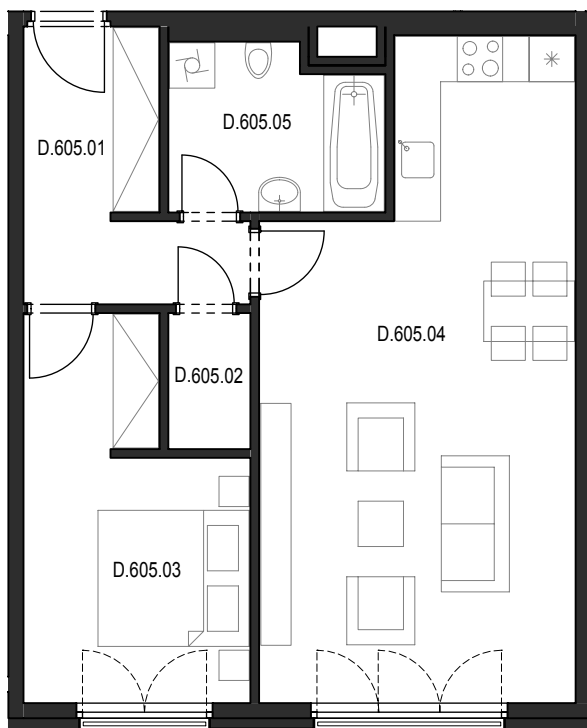

# Bytový komplex Panorama Plzeň

Generální projektant:

A.S.S.A. architekti s.r.o.  
 Perlová 7, 301 00 Plzeň  
 tel. +420 377236429  
 www.assa.cz

Sekce domu		D
Podlaží		6.NP
Typ bytu		2+kk
Byt		D.605
Číslo	Místnost	m2
D.605.01	Předsíň	8.21
D.605.02	Komora	2.03
D.605.03	Ložnice	13.11
D.605.04	Obývací pokoj + kk	32.58
D.605.05	Koupelna + WC	5.96
Celkem		61,89

SITUAČNÍ UMÍSTĚNÍ

UMÍSTĚNÍ BYTU V 6.NP SEKCE "D"