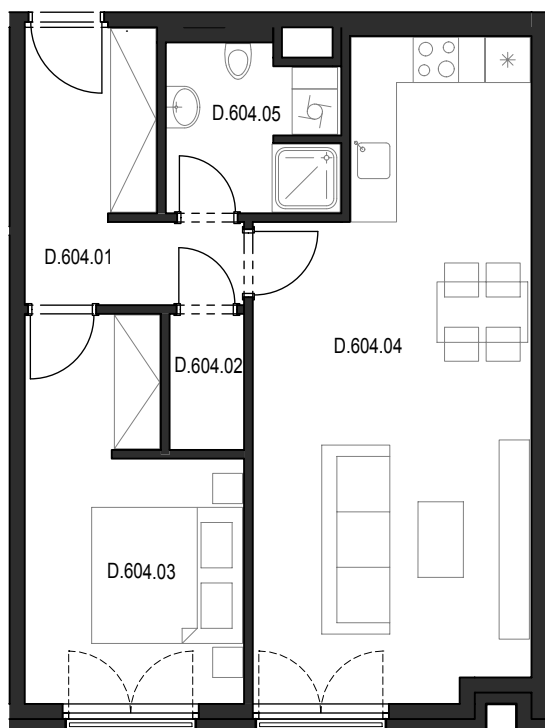

Bytový komplex Panorama Plzeň

Generální projektant:

A.S.S.A. architekti s.r.o.
 Perlová 7, 301 00 Plzeň
 tel. +420 377236429
 www.assa.cz

Sekce domu		D
Podlaží		6.NP
Typ bytu		2+kk
Byt		D.604
Číslo	Místnost	m2
D.604.01	Předsíň	7.97
D.604.02	Komora	1.85
D.604.03	Ložnice	12.78
D.604.04	Obývací pokoj + kk	29.07
D.604.05	Koupelna + WC	4.87
Celkem		56,54

SITUAČNÍ UMÍSTĚNÍ

UMÍSTĚNÍ BYTU V 6.NP SEKCE "D"