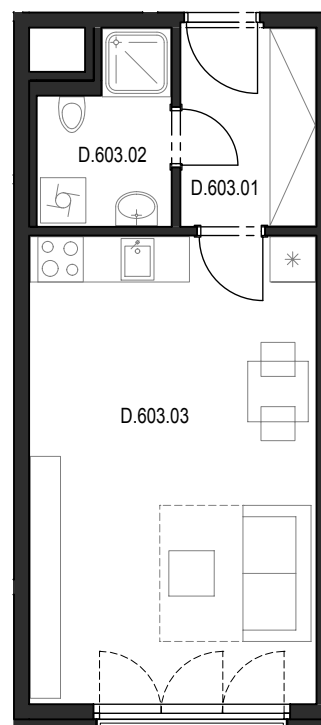

# Bytový komplex Panorama Plzeň

Generální projektant:

A.S.S.A. architekti s.r.o.  
 Perlová 7, 301 00 Plzeň  
 tel. +420 377236429  
 www.assa.cz

SITUAČNÍ UMÍSTĚNÍ

UMÍSTĚNÍ BYTU V 6.NP SEKCE "D"

<b>Sekce domu</b>		<b>D</b>
Podlaží		6.NP
Typ bytu		1+kk
<b>Byt</b>		<b>D.603</b>
Číslo	Místnost	m2
D.603.01	Předsíň	4.91
D.603.02	Koupelna + WC	4.01
D.603.03	Pokoj + kk	23.56
<b>Celkem</b>		<b>32,48</b>