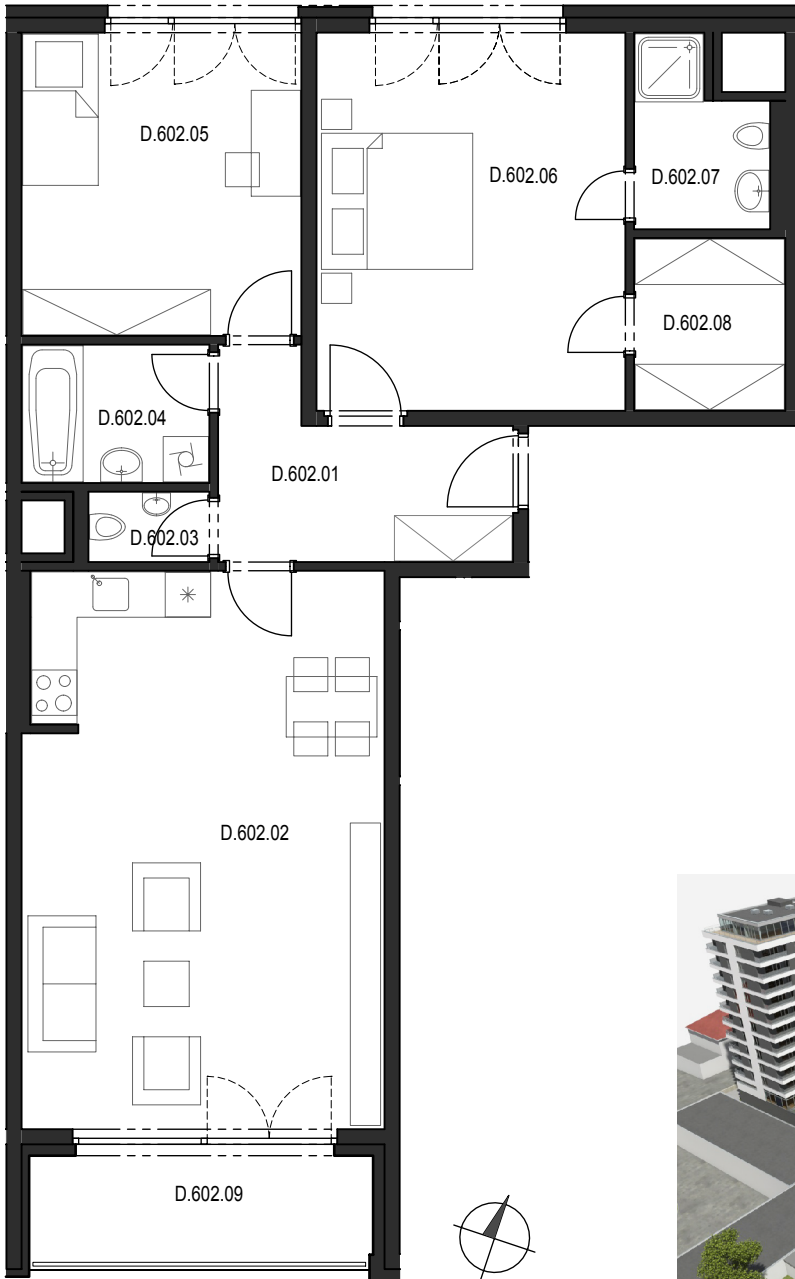

# Bytový komplex Panorama Plzeň

Generální projektant:

A.S.S.A. architekti s.r.o.  
 Perlová 7, 301 00 Plzeň  
 tel. +420 377236429  
 www.assa.cz

Sekce domu		D
Podlaží		6.NP
Typ bytu		3+kk
<b>Byt</b>		<b>D.602</b>
Číslo	Místnost	m2
D.602.01	Předsíň	8.74
D.602.02	Obývací pokoj + kk	35.13
D.602.03	WC	1.49
D.602.04	Koupelna	4.55
D.602.05	Pokoj	15.15
D.602.06	Ložnice	20.81
D.602.07	Koupelna	3.97
D.602.08	Šatna	4.65
<b>Celkem</b>		<b>94,49</b>
D.602.09	Lodžie	7.37

SITUAČNÍ UMÍSTĚNÍ

UMÍSTĚNÍ BYTU V 6.NP SEKCE "D"