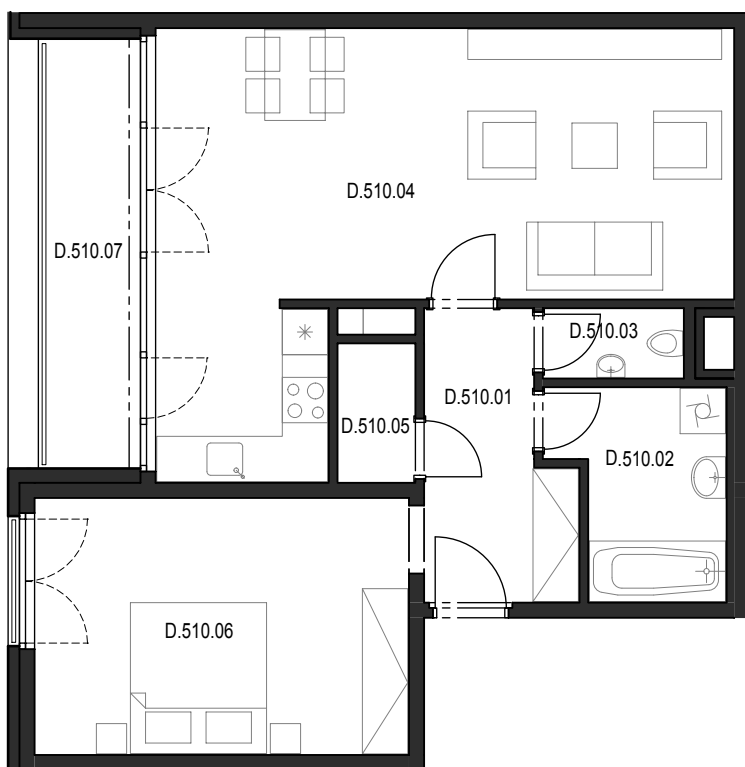

Bytový komplex Panorama Plzeň

Generální projektant:

A.S.S.A. architekti s.r.o.
Perlová 7, 301 00 Plzeň
tel. +420 377236429
www.assa.cz

Sekce domu		D
Podlaží		5.NP
Typ bytu		2+kk
Byt		D.510
Číslo	Místnost	m2
D.510.01	Předsíň	7.23
D.510.02	Koupelna	5.79
D.510.03	WC	1.73
D.510.04	Obývací pokoj + kk	32.83
D.510.05	Komora	1.98
D.510.06	Ložnice	16.83
Celkem		66,39
D.510.07	Lodžie	7.66

SITUAČNÍ UMÍSTĚNÍ

UMÍSTĚNÍ BYTU V 5.NP SEKCE "D"