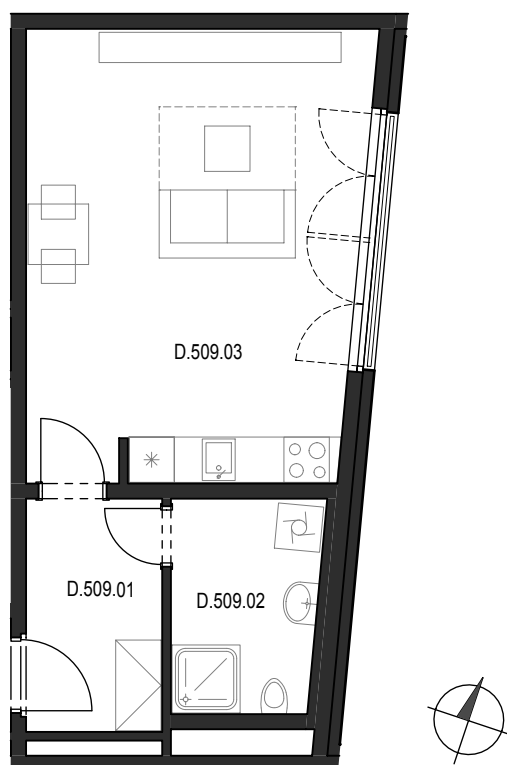

Bytový komplex Panorama Plzeň

Generální projektant:

A.S.S.A. architekti s.r.o.
 Perlová 7, 301 00 Plzeň
 tel. +420 377236429
 www.assa.cz

SITUAČNÍ UMÍSTĚNÍ

UMÍSTĚNÍ BYTU V 5.NP SEKCE "D"

Sekce domu		D
Podlaží		5.NP
Typ bytu		1+kk
Byt		D.509
Číslo	Místnost	m2
D.509.01	Předsíň	5.79
D.509.02	Koupelna + WC	5.60
D.509.03	Pokoj + kk	26.29
Celkem		37,68