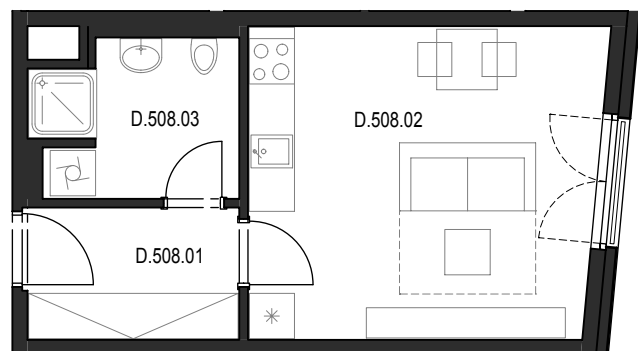

Bytový komplex Panorama Plzeň

Generální projektant:

A.S.S.A. architekti s.r.o.
Perlová 7, 301 00 Plzeň
tel. +420 377236429
www.assa.cz

Sekce domu		D
Podlaží		5.NP
Typ bytu		1+kk
Byt		D.508
Číslo	Místnost	m2
D.508.01	Předsíň	5.15
D.508.02	Pokoj + kk	19.14
D.508.03	Koupelna + WC	5.37
Celkem		29,66

SITUAČNÍ UMÍSTĚNÍ