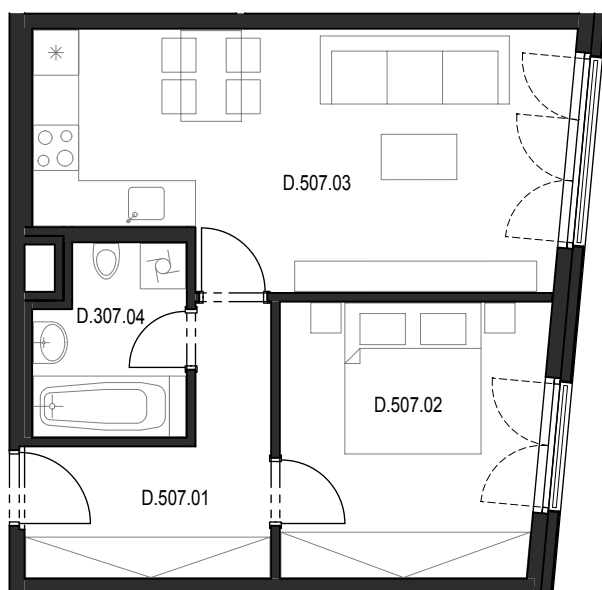

# Bytový komplex Panorama Plzeň

Generální projektant:

A.S.S.A. architekti s.r.o.  
 Perlová 7, 301 00 Plzeň  
 tel. +420 377236429  
 www.assa.cz

Sekce domu		D
Podlaží		5.NP
Typ bytu		2+kk
Byt		D.507
Číslo	Místnost	m2
D.507.01	Předsíň	7.96
D.507.02	Ložnice	12.59
D.507.03	Obývací pokoj + kk	22.77
D.507.04	Koupelna + WC	4.82
Celkem		48,14
D.507.05	Komora (na chodbě)	1.87

## SITUAČNÍ UMÍSTĚNÍ

## UMÍSTĚNÍ BYTU V 5.NP SEKCE "D"