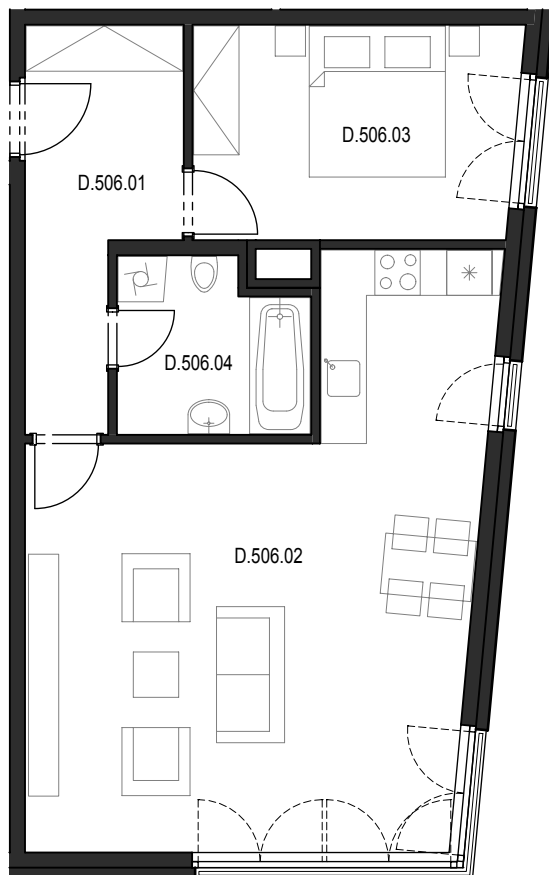

# Bytový komplex Panorama Plzeň

Generální projektant:

A.S.S.A. architekti s.r.o.  
 Perlová 7, 301 00 Plzeň  
 tel. +420 377236429  
 www.assa.cz

Sekce domu		D
Podlaží		5.NP
Typ bytu		2+kk
<b>Byt</b>		<b>D.506</b>
Číslo	Místnost	m2
D.506.01	Předsíň	9.16
D.506.02	Obývací pokoj + kk	37.69
D.506.03	Ložnice	12.19
D.506.04	Koupelna + WC	5.58
<b>Celkem</b>		<b>64,62</b>
D.506.05	Komora (na chodbě)	1.87

SITUAČNÍ UMÍSTĚNÍ

UMÍSTĚNÍ BYTU V 5.NP SEKCE "D"