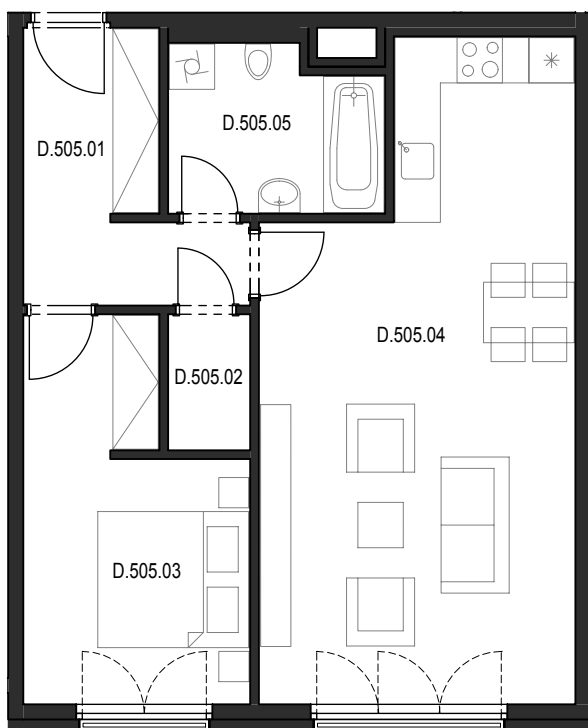

Bytový komplex Panorama Plzeň

Generální projektant:

A.S.S.A. architekti s.r.o.
Perlová 7, 301 00 Plzeň
tel. +420 377236429
www.assa.cz

Sekce domu	D	
Podlaží	5.NP	
Typ bytu	2+kk	
Byt	D.505	
Číslo	Místnost	m2
D.505.01	Předsíň	8.21
D.505.02	Komora	2.03
D.505.03	Ložnice	13.11
D.505.04	Obývací pokoj + kk	32.58
D.505.05	Koupelna + WC	5.96
Celkem	61,89	

SITUAČNÍ UMÍSTĚNÍ

UMÍSTĚNÍ BYTU V 5.NP SEKCE "D"