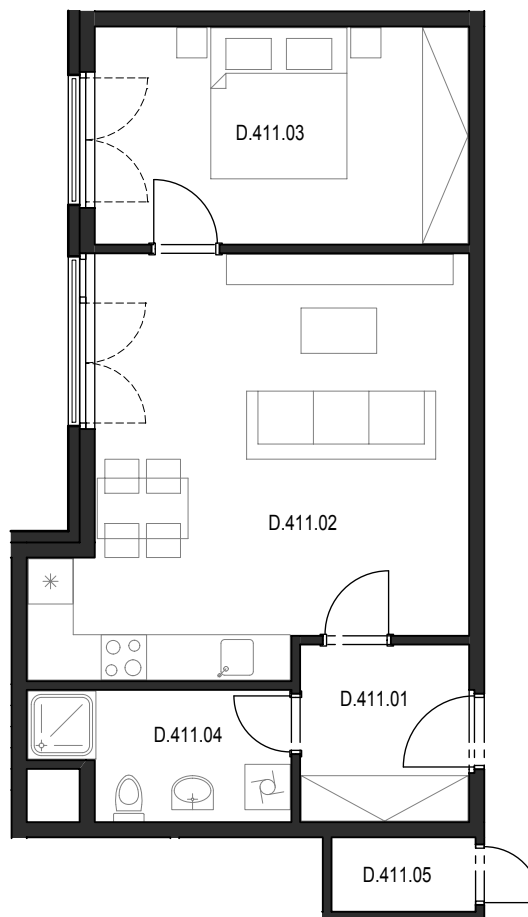

# Bytový komplex Panorama Plzeň

Generální projektant:

A.S.S.A. architekti s.r.o.  
 Perlová 7, 301 00 Plzeň  
 tel. +420 377236429  
 www.assa.cz

SITUAČNÍ UMÍSTĚNÍ

UMÍSTĚNÍ BYTU VE 4.NP SEKCE "D"

<b>Sekce domu</b>		<b>D</b>
Podlaží		4.NP
Typ bytu		2+kk
<b>Byt</b>		<b>D.411</b>
Číslo	Místnost	m <sup>2</sup>
D.411.01	Předsíň	5.50
D.411.02	Obývací pokoj + kk	28.17
D.411.03	Ložnice	14.28
D.411.04	Koupelna + WC	5.00
<b>Celkem</b>		<b>52,95</b>
D.411.05	Komora (na chodbě)	1.88