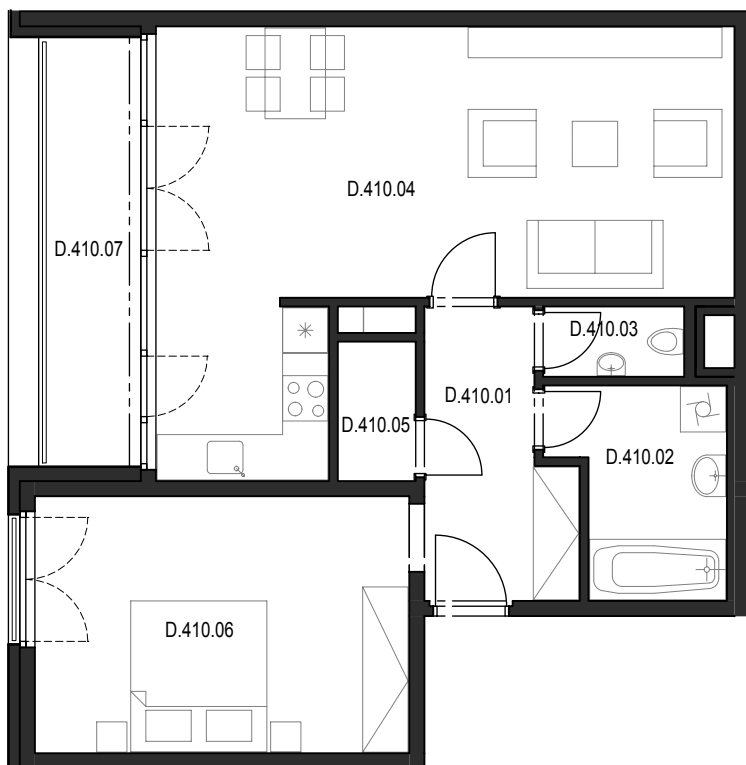

# Bytový komplex Panorama Plzeň

Generální projektant:

A.S.S.A. architekti s.r.o.  
 Perlová 7, 301 00 Plzeň  
 tel. +420 377236429  
 www.assa.cz

Sekce domu		D
Podlaží		4.NP
Typ bytu		2+kk
<b>Byt</b>		<b>D.410</b>
Číslo	Místnost	m2
D.410.01	Předsíň	7.23
D.410.02	Koupelna	5.79
D.410.03	WC	1.73
D.410.04	Obývací pokoj + kk	32.83
D.410.05	Komora	1.98
D.410.06	Ložnice	16.83
<b>Celkem</b>		<b>66,39</b>
D.410.07	Lodžie	7.66

SITUAČNÍ UMÍSTĚNÍ

UMÍSTĚNÍ BYTU VE 4.NP SEKCE "D"