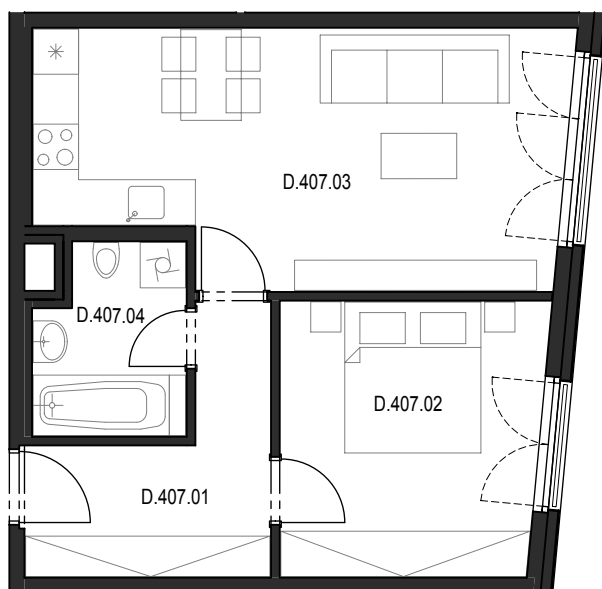

# Bytový komplex Panorama Plzeň

Generální projektant:

A.S.S.A. architekti s.r.o.  
 Perlová 7, 301 00 Plzeň  
 tel. +420 377236429  
 www.assa.cz

Sekce domu		D
Podlaží		4.NP
Typ bytu		2+kk
Byt		D.407
Číslo	Místnost	m2
D.407.01	Předsíň	7.96
D.407.02	Ložnice	12.59
D.407.03	Obývací pokoj + kk	22.77
D.407.04	Koupelna + WC	4.82
Celkem		48,14
D.407.05	Komora (na chodbě)	1.87

SITUAČNÍ UMÍSTĚNÍ

UMÍSTĚNÍ BYTU VE 4.NP SEKCE "D"