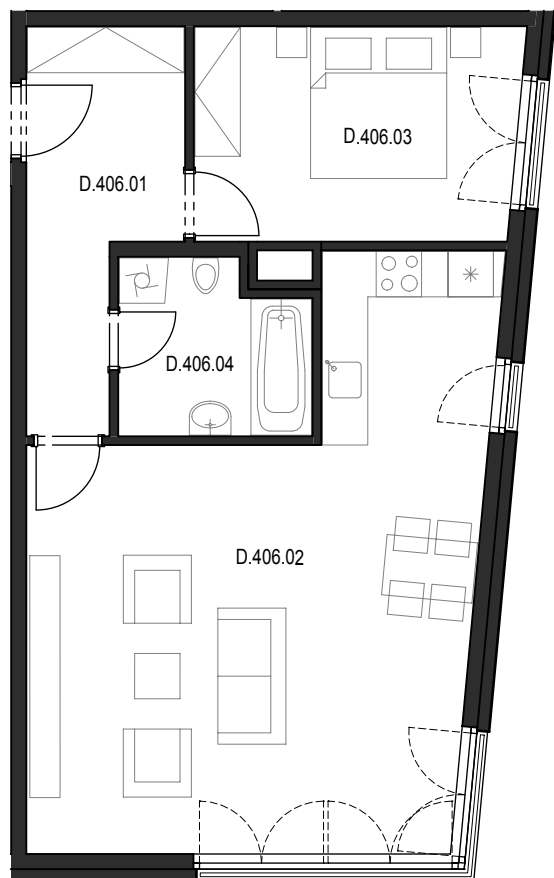

# Bytový komplex Panorama Plzeň

Generální projektant:

A.S.S.A. architekti s.r.o.  
Perlová 7, 301 00 Plzeň  
tel. +420 377236429  
www.assa.cz

Sekce domu		D
Podlaží		4.NP
Typ bytu		2+kk
Byt		D.406
Číslo	Místnost	m2
D.406.01	Předsíň	9.16
D.406.02	Obývací pokoj + kk	37.69
D.406.03	Ložnice	12.19
D.406.04	Koupelna + WC	5.58
Celkem		64,62
D.406.05	Komora (na chodbě)	1.87

SITUAČNÍ UMÍSTĚNÍ

UMÍSTĚNÍ BYTU VE 4.NP SEKCE "D"