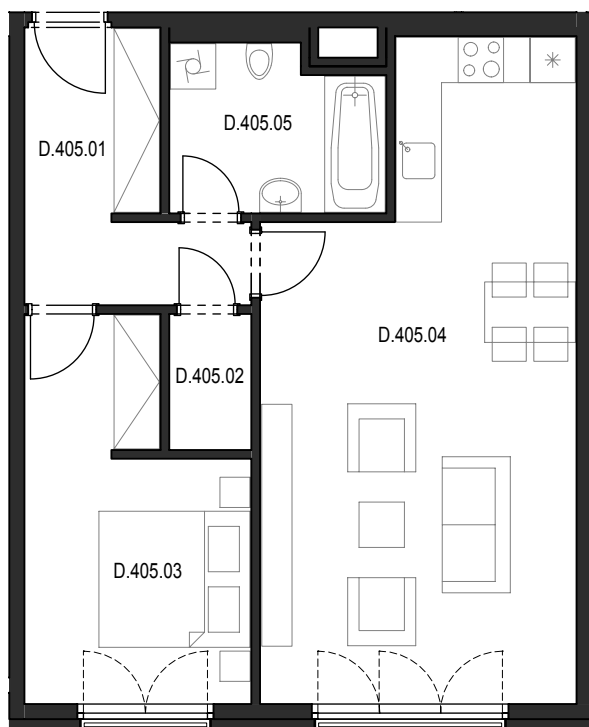

# Bytový komplex Panorama Plzeň

Generální projektant:

A.S.S.A. architekti s.r.o.  
Perlová 7, 301 00 Plzeň  
tel. +420 377236429  
www.assa.cz

A.S.S.A.  
architekti s.r.o.

Sekce domu		D
Podlaží		4.NP
Typ bytu		2+kk
Byt		D.405
Číslo	Místnost	m2
D.405.01	Předsíň	8.21
D.405.02	Komora	2.03
D.405.03	Ložnice	13.11
D.405.04	Obývací pokoj + kk	32.58
D.405.05	Koupelna + WC	5.96
Celkem		61,89

0 1m 2m 3m 4m 5m 6m

SITUAČNÍ UMÍSTĚNÍ

UMÍSTĚNÍ BYTU VE 4.NP SEKCE "D"