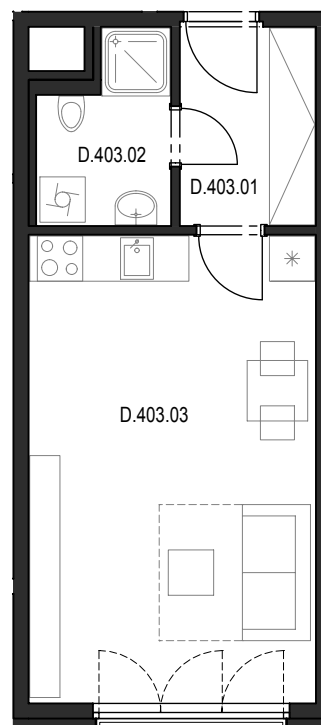

Bytový komplex Panorama Plzeň

Generální projektant:

A.S.S.A. architekti s.r.o.
Perlová 7, 301 00 Plzeň
tel. +420 377236429
www.assa.cz

SITUAČNÍ UMÍSTĚNÍ

UMÍSTĚNÍ BYTU VE 4.NP SEKCE "D"

Sekce domu		D
Podlaží		4.NP
Typ bytu		1+kk
Byt		D.403
Číslo	Místnost	m2
D.403.01	Předsíň	4.91
D.403.02	Koupelna + WC	4.01
D.403.03	Pokoj + kk	23.56
Celkem		32,48