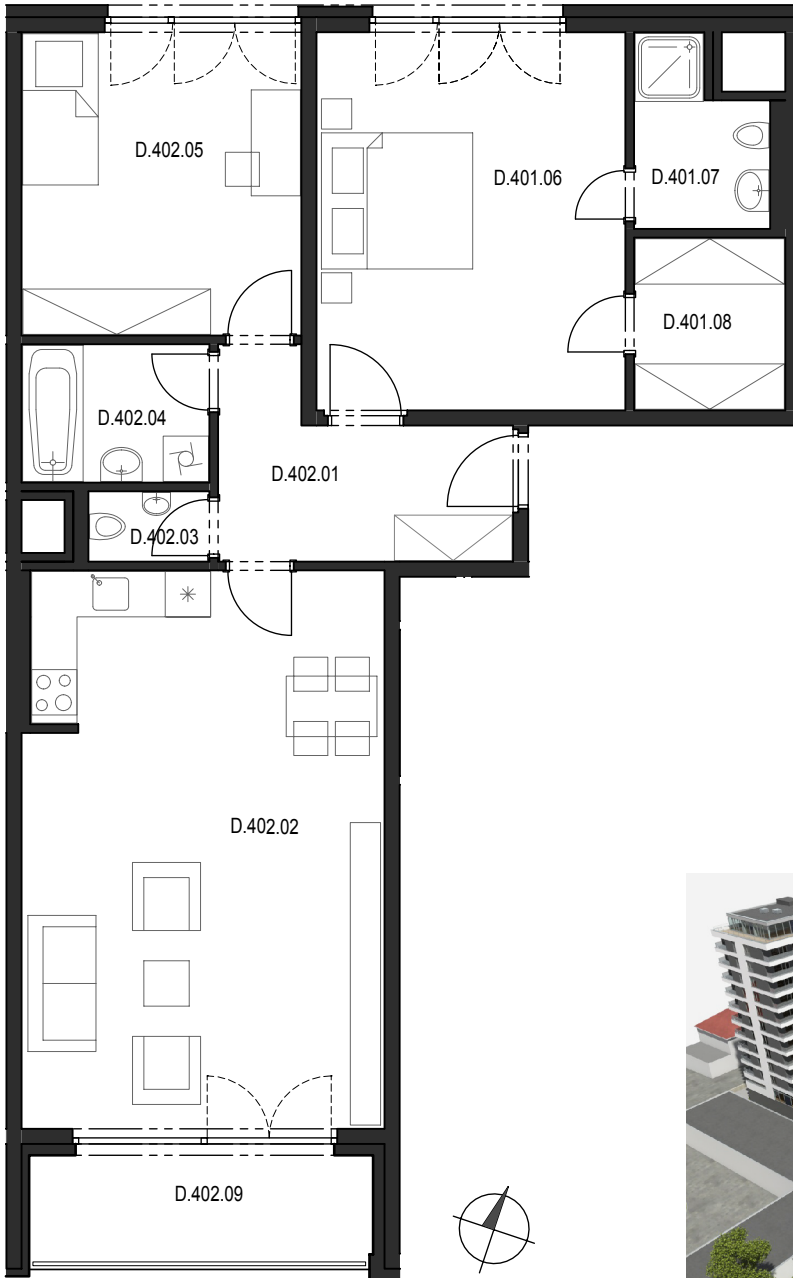

Bytový komplex Panorama Plzeň

Generální projektant:

A.S.S.A. architekti s.r.o.
Perlová 7, 301 00 Plzeň
tel. +420 377236429
www.assa.cz

Sekce domu		D
Podlaží		4.NP
Typ bytu		3+kk
Byt		D.402
Číslo	Místnost	m2
D.402.01	Předsíň	
D.402.02	Obývací pokoj + kk	35.13
D.402.03	WC	1.49
D.402.04	Koupelna	4.55
D.402.05	Pokoj	15.15
D.402.06	Ložnice	20.81
D.402.07	Koupelna	3.97
D.402.08	Šatna	4.65
Celkem		94,49
D.402.09	Lodžie	7.37

SITUAČNÍ UMÍSTĚNÍ

UMÍSTĚNÍ BYTU VE 4.NP SEKCE "D"