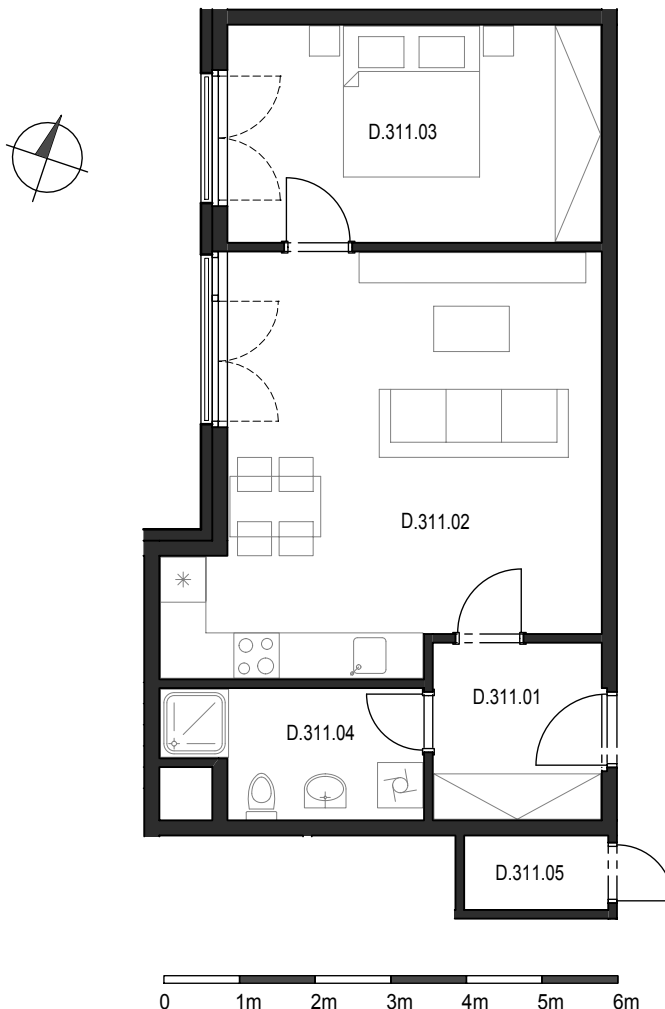

Bytový komplex Panorama Plzeň

Generální projektant:

A.S.S.A. architekti s.r.o.
 Perlová 7, 301 00 Plzeň
 tel. +420 377236429
 www.assa.cz

SITUAČNÍ UMÍSTĚNÍ

UMÍSTĚNÍ BYTU VE 3.NP SEKCE "D"

Sekce domu		D
Podlaží		3.NP
Typ bytu		2+kk
Byt		D.311
Číslo	Místnost	m2
D.311.01	Předsíň	5.50
D.311.02	Obývací pokoj + kk	28.17
D.311.03	Ložnice	14.28
D.311.04	Koupelna + WC	5.00
Celkem		52,95
D.311.05	Komora (na chodbě)	1.88