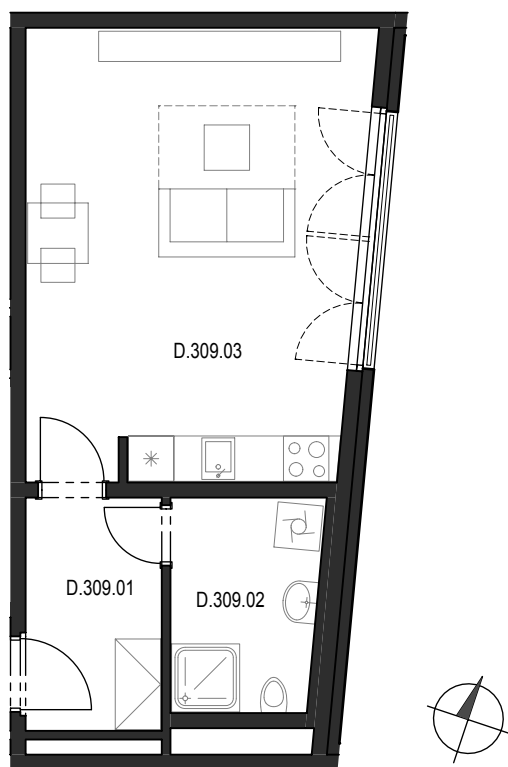

# Bytový komplex Panorama Plzeň

Generální projektant:

A.S.S.A. architekti s.r.o.  
 Perlová 7, 301 00 Plzeň  
 tel. +420 377236429  
 www.assa.cz

SITUAČNÍ UMÍSTĚNÍ

UMÍSTĚNÍ BYTU VE 3.NP SEKCE "D"

<b>Sekce domu</b>		<b>D</b>
Podlaží		3.NP
Typ bytu		1+kk
<b>Byt</b>		<b>D.309</b>
Číslo	Místnost	m <sup>2</sup>
D.309.01	Předsiň	5.79
D.309.02	Koupelna + WC	5.60
D.309.03	Pokoj + kk	26.29
<b>Celkem</b>		<b>37,68</b>