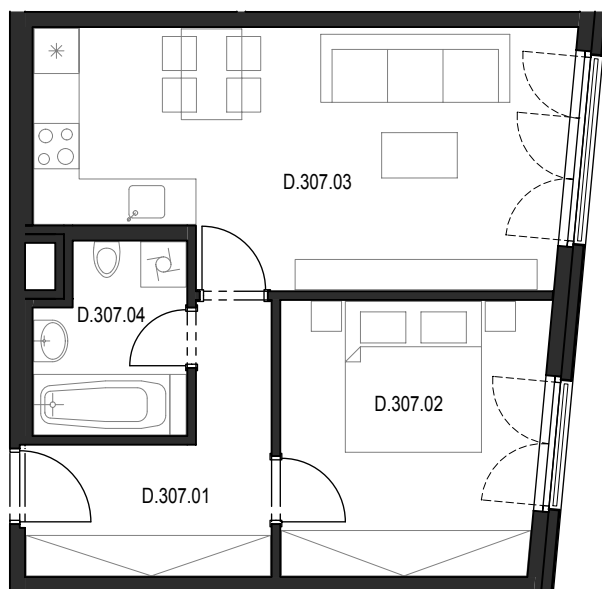

Bytový komplex Panorama Plzeň

Generální projektant:

A.S.S.A. architekti s.r.o.
Perlová 7, 301 00 Plzeň
tel. +420 377236429
www.assa.cz

Sekce domu		D
Podlaží		3.NP
Typ bytu		2+kk
Byt		D.307
Číslo	Místnost	m2
D.307.01	Předsíň	7.96
D.307.02	Ložnice	12.59
D.307.03	Obývací pokoj + kk	22.77
D.307.04	Koupelna + WC	4.82
Celkem		48,14
D.307.05	Komora (na chodbě)	1.87

SITUAČNÍ UMÍSTĚNÍ

UMÍSTĚNÍ BYTU VE 3.NP SEKCE "D"