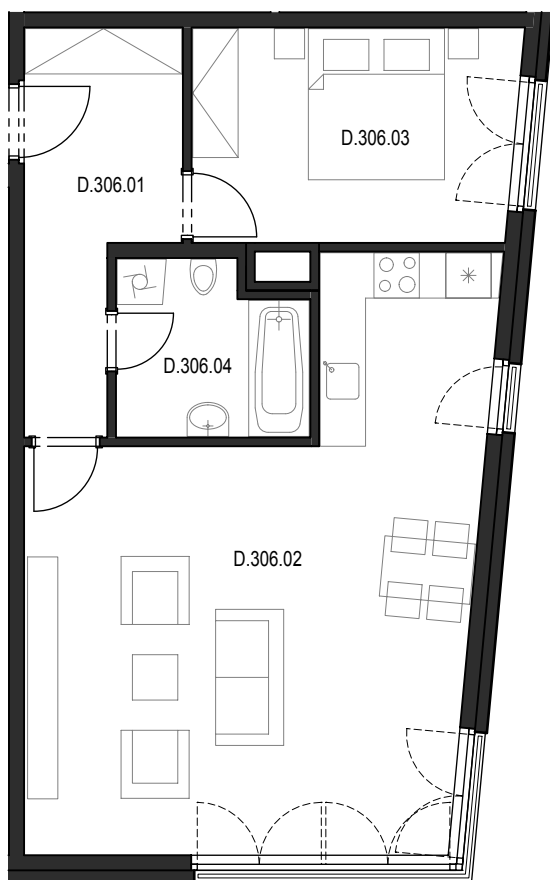

Bytový komplex Panorama Plzeň

Generální projektant:

A.S.S.A. architekti s.r.o.
 Perlová 7, 301 00 Plzeň
 tel. +420 377236429
 www.assa.cz

Sekce domu		D
Podlaží		3.NP
Typ bytu		2+kk
Byt		D.306
Číslo	Místnost	m2
D.306.01	Předsíň	9.16
D.306.02	Obývací pokoj + kk	37.69
D.306.03	Ložnice	12.19
D.306.04	Koupelna + WC	5.58
Celkem		64,62
D.306.05	Komora (na chodbě)	1.87

0 1m 2m 3m 4m 5m 6m

SITUAČNÍ UMÍSTĚNÍ

UMÍSTĚNÍ BYTU VE 3.NP SEKCE "D"