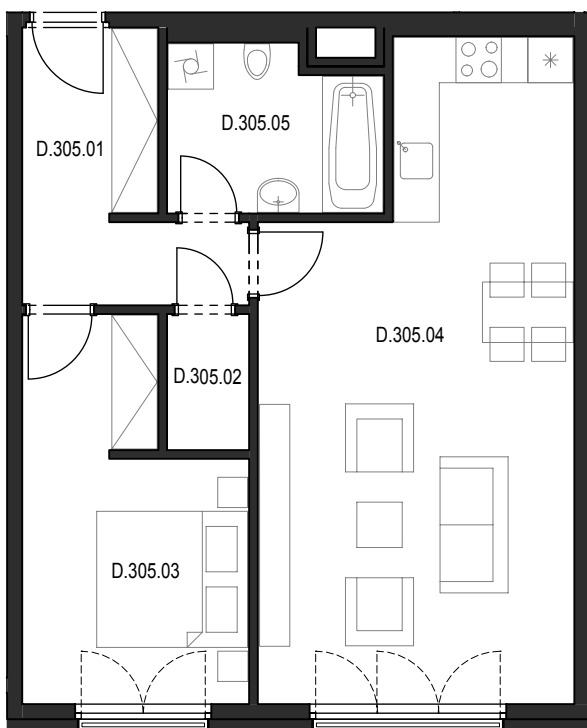

# Bytový komplex Panorama Plzeň

Generální projektant:

A.S.S.A. architekti s.r.o.  
Perlová 7, 301 00 Plzeň  
tel. +420 377236429  
www.assa.cz

Sekce domu		D
Podlaží		3.NP
Typ bytu		2+kk
Byt		D.305
Číslo	Místnost	m2
D.305.01	Předsíň	8.21
D.305.02	Komora	2.03
D.305.03	Ložnice	13.11
D.305.04	Obývací pokoj + kk	32.58
D.305.05	Koupelna + WC	5.96
Celkem		61,89

SITUAČNÍ UMÍSTĚNÍ

UMÍSTĚNÍ BYTU VE 3.NP SEKCE "D"