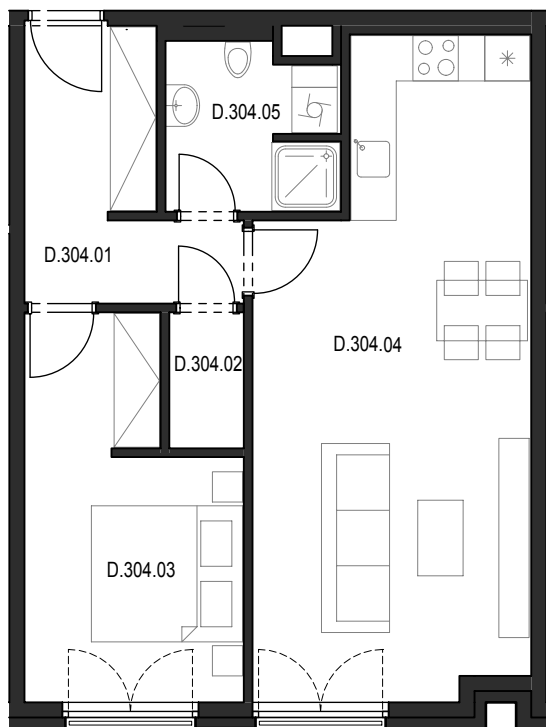

Bytový komplex Panorama Plzeň

Generální projektant:

A.S.S.A. architekti s.r.o.
Perlová 7, 301 00 Plzeň
tel. +420 377236429
www.assa.cz

Sekce domu		D
Podlaží		3.NP
Typ bytu		2+kk
Byt		D.304
Číslo	Místnost	m2
D.304.01	Předsíň	7.97
D.304.02	Komora	1.85
D.304.03	Ložnice	12.78
D.304.04	Obývací pokoj + kk	29.07
D.304.05	Koupelna + WC	4.87
Celkem		56,54

SITUAČNÍ UMÍSTĚNÍ

UMÍSTĚNÍ BYTU VE 3.NP SEKCE "D"