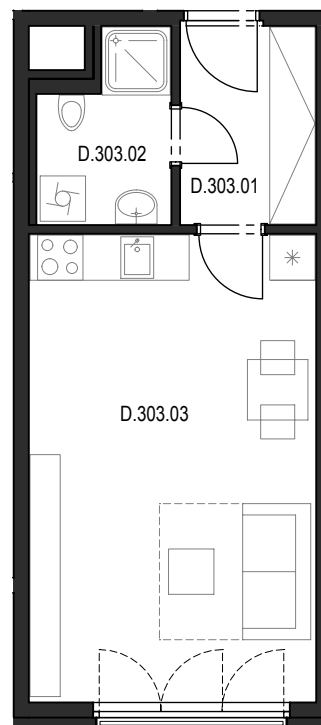

SITUAČNÍ UMÍSTĚNÍ

UMÍSTĚNÍ BYTU VE 3.NP SEKCE "D"

Sekce domu		D
Podlaží		3.NP
Typ bytu		1+kk
Byt		D.303
Číslo	Místnost	m2
D.303.01	Předsíň	4.91
D.303.02	Koupelna + WC	4.01
D.303.03	Pokoj + kk	23.56
Celkem		32,48