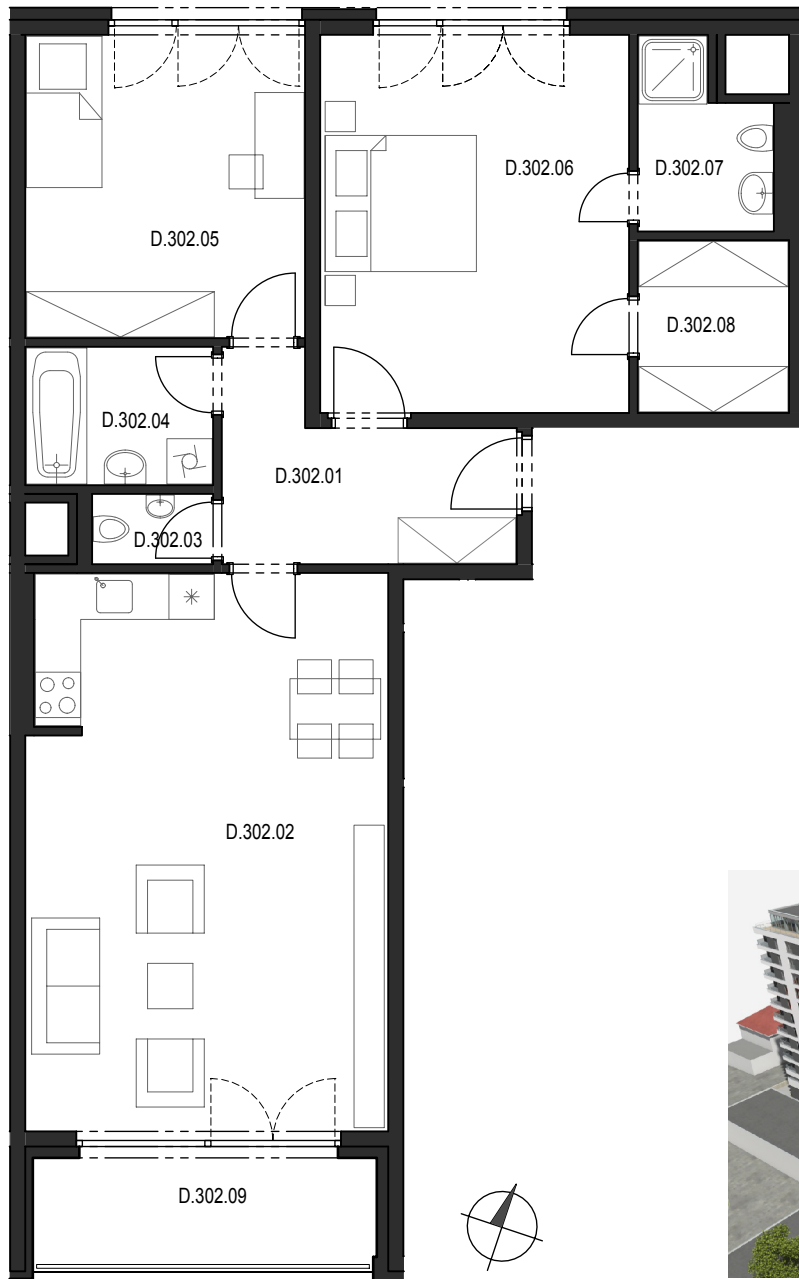

Bytový komplex Panorama Plzeň

Generální projektant:

A.S.S.A. architekti s.r.o.
Perlová 7, 301 00 Plzeň
tel. +420 377236429
www.assa.cz

Sekce domu		D
Podlaží		3.NP
Typ bytu		3+kk
Byt		D.302
Číslo	Místnost	m2
D.302.01	Předsíň	8.74
D.302.02	Obývací pokoj + kk	35.13
D.302.03	WC	1.49
D.302.04	Koupelna	4.55
D.302.05	Pokoj	15.15
D.302.06	Ložnice	20.81
D.302.07	Koupelna	3.97
D.302.08	Šatna	4.65
Celkem		94,49
D.302.09	Lodžie	7.37

SITUAČNÍ UMÍSTĚNÍ

UMÍSTĚNÍ BYTU VE 3.NP SEKCE "D"