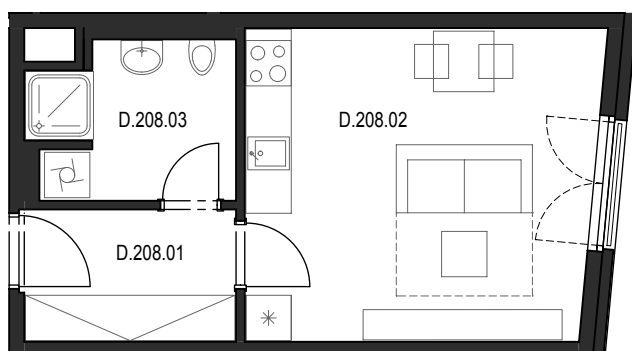

# Bytový komplex Panorama Plzeň

Generální projektant:

A.S.S.A. architekti s.r.o.  
Perlová 7, 301 00 Plzeň  
tel. +420 377236429  
www.assa.cz

Sekce domu		D
Podlaží		2.NP
Typ bytu		1+kk
Byt		D.208
Číslo	Místnost	m2
D.208.01	Předsíň	5.15
D.208.02	Pokoj + kk	19.14
D.208.03	Koupelna + WC	5.37
Celkem		29,66

SITUAČNÍ UMÍSTĚNÍ

0 1m 2m 3m 4m 5m 6m

UMÍSTĚNÍ BYTU VE 2.NP SEKCE "D"