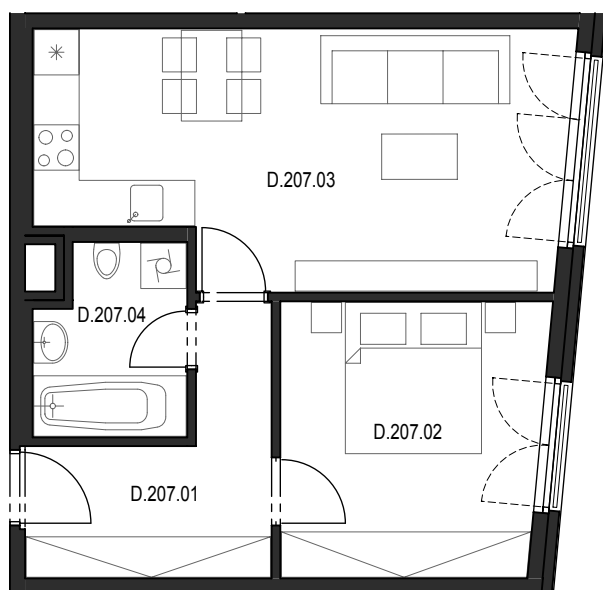

# Bytový komplex Panorama Plzeň

Generální projektant:

A.S.S.A. architekti s.r.o.  
Perlová 7, 301 00 Plzeň  
tel. +420 377236429  
www.assa.cz

Sekce domu		D
Podlaží		2.NP
Typ bytu		2+kk
Byt		D.207
Číslo	Místnost	m2
D.207.01	Předsíň	7.96
D.207.02	Ložnice	12.59
D.207.03	Obývací pokoj + kk	22.77
D.207.04	Koupelna + WC	4.82
Celkem		48,14
D.207.05	Komora (na chodbě)	1.87

SITUAČNÍ UMÍSTĚNÍ

UMÍSTĚNÍ BYTU VE 2.NP SEKCE "D"