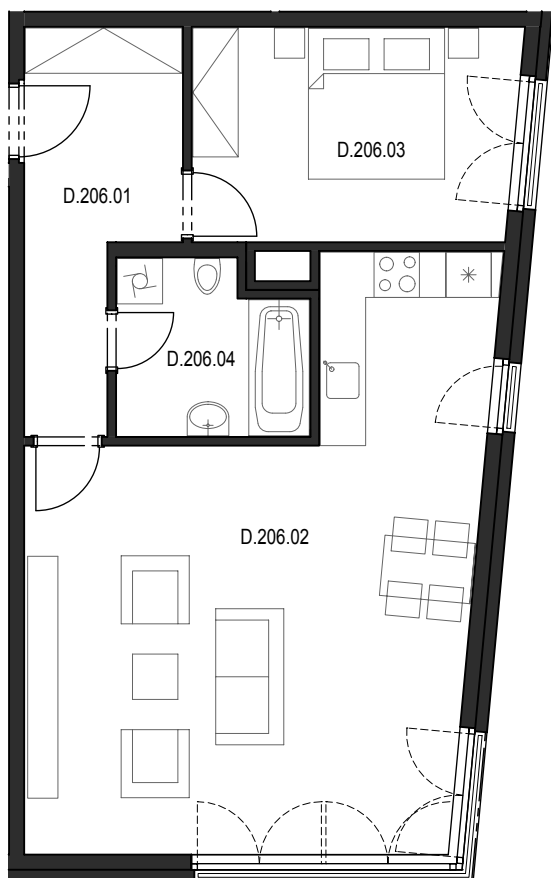

Bytový komplex Panorama Plzeň

Generální projektant:

A.S.S.A. architekti s.r.o.
 Perlová 7, 301 00 Plzeň
 tel. +420 377236429
 www.assa.cz

Sekce domu		D
Podlaží		2.NP
Typ bytu		2+kk
Byt		D.206
Číslo	Místnost	m2
D.206.01	Předsíň	9.16
D.206.02	Obývací pokoj + kk	37.69
D.206.03	Ložnice	12.19
D.206.04	Koupelna + WC	5.58
Celkem		64,62
D.206.05	Komora (na chodbě)	1.87

SITUAČNÍ UMÍSTĚNÍ

UMÍSTĚNÍ BYTU VE 2.NP SEKCE "D"