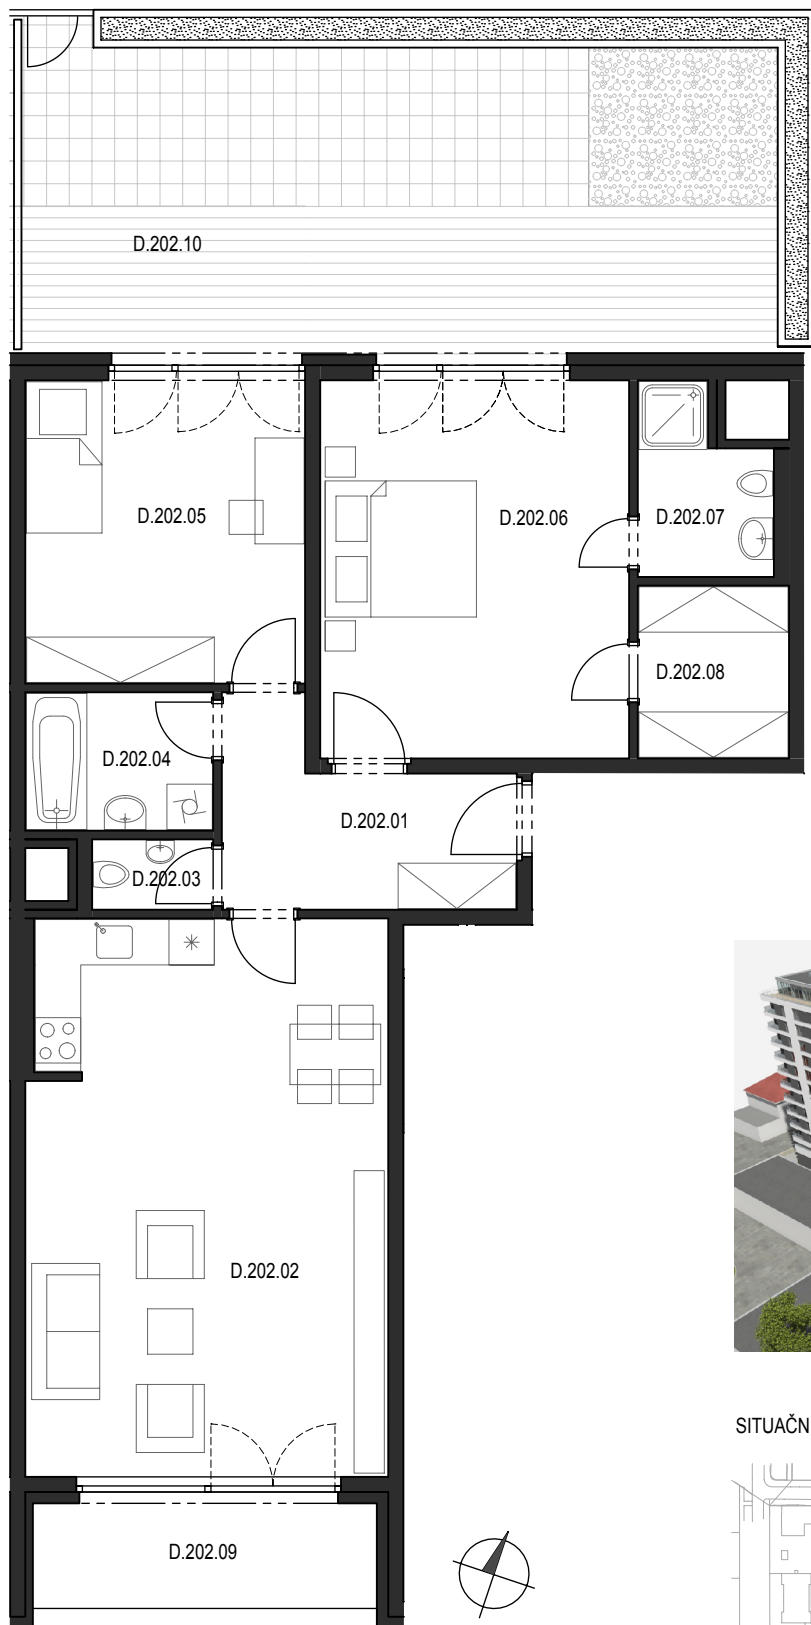

Bytový komplex Panorama Plzeň

Generální projektant:

A.S.S.A. architekti s.r.o.
Perlová 7, 301 00 Plzeň
tel. +420 377236429
www.assa.cz

Sekce domu		D
Podlaží		2.NP
Typ bytu		3+kk
Byt		D.202
Číslo	Místnost	m2
D.202.01	Předsíň	8.74
D.202.02	Obývací pokoj + kk	35.13
D.202.03	WC	1.49
D.202.04	Koupelna	4.55
D.202.05	Pokoj	15.15
D.202.06	Ložnice	20.81
D.202.07	Koupelna	3.97
D.202.08	Šatna	4.65
Celkem		94,49
D.202.09	Lodžie	6.38
D.202.10	Předzahrádka	41.63

SITUAČNÍ UMÍSTĚNÍ

UMÍSTĚNÍ BYTU VE 2.NP SEKCE "D"

0 1m 2m 3m 4m 5m 6m