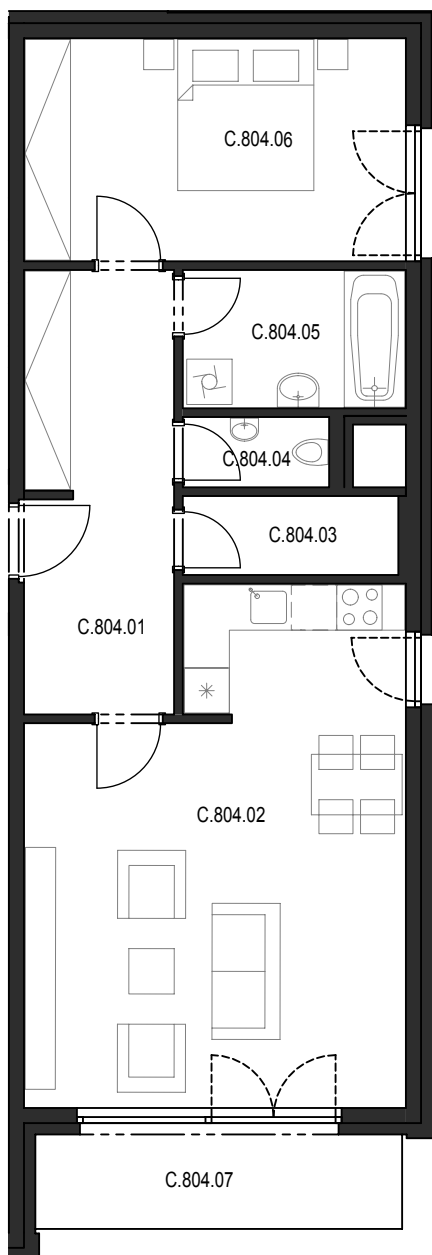

# Bytový komplex Panorama Plzeň

Generální projektant:

A.S.S.A. architekti s.r.o.  
Perlová 7, 301 00 Plzeň  
tel. +420 377236429  
www.assa.cz

SITUAČNÍ UMÍSTĚNÍ

UMÍSTĚNÍ BYTU V 8.NP SEKCE "C"

| Sekce domu |                    | C     |
|------------|--------------------|-------|
| Podlaží    |                    | 8.NP  |
| Typ bytu   |                    | 2+kk  |
| Byt        |                    | C.804 |
| Číslo      | Místnost           | m2    |
| C.804.01   | Předsíň            | 12.10 |
| C.804.02   | Obývací pokoj + kk | 31.49 |
| C.804.03   | Komora             | 2.98  |
| C.804.04   | WC                 | 1.80  |
| C.804.05   | Koupelna           | 5.40  |
| C.804.06   | Ložnice            | 14.90 |
| Celkem     |                    | 68,67 |
| C.804.07   | Lodžie             | 6.57  |